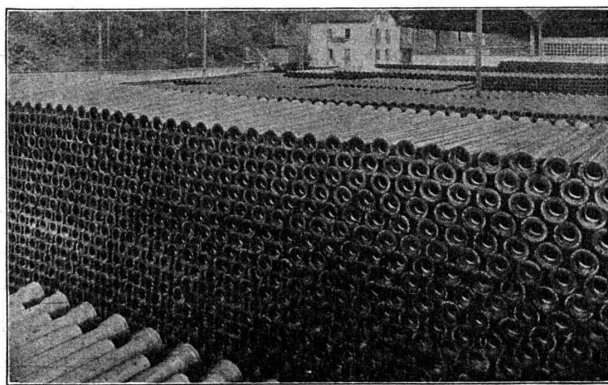

Fabrique Suisse de Meules Abrasives S.A.
Winterthur

SOCIÉTÉ DES USINES DE LOUIS DE ROLL

USINE DE CHOINDEZ

TUYAUX ET RACCORDS POUR CANALISATIONS D'EAU ET DE GAZ - TUYAUX POUR HAUTES PRESSIONS ET TUYAUX SPÉCIAUX - TUYAUX EN FONTE CENTRIFUGÉE "ARENS", TUYAUX A EMBOÏEMENT A VIS