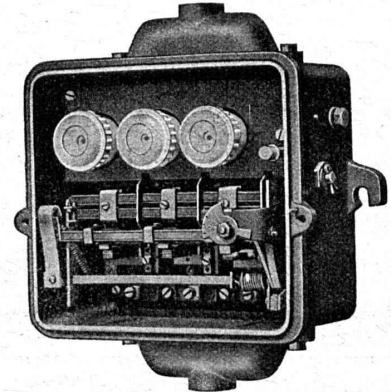

Petit modèle
0,5 à 15 Ampères
500 Volts

Montage en saillie ou
encastré

Manœuvrable par
boutons-poussoir
ou poignée isolée

Société Suisse des Explosifs

Usine et siège à GAMSEN près Brigue (Valais)

Explosifs de sûreté :