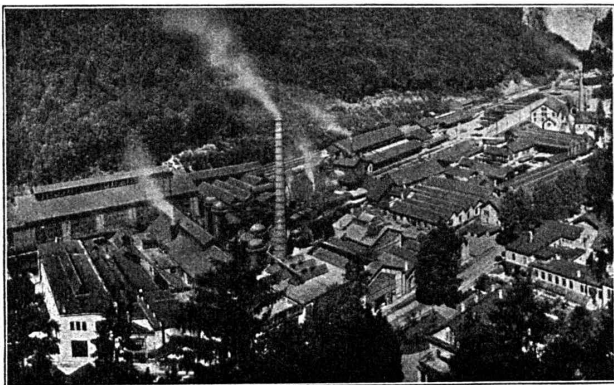

Fabrique Suisse de Meules Abrasives S.A.
Winterthur

SOCIÉTÉ DES USINES DE LOUIS DE ROLL

USINE DE CHOINDEZ

TUYAUX ET RACCORDS POUR CANALISATIONS D'EAU ET DE GAZ - TUYAUX POUR HAUTES PRESSIONS ET TUYAUX SPÉCIAUX - TUYAUX EN FONTE CENTRIFUGÉE "ARENS", TUYAUX A EMBOÏEMENT A VIS