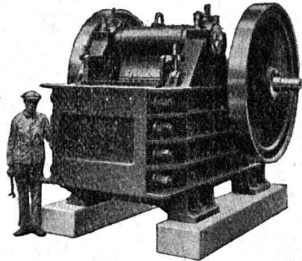

Béton au
PLASTIMENT

Béton supérieur!

Gasp. WINKLER & Cie

Zurich-Altstetten

Concasseurs "CLUS" à grand rendement