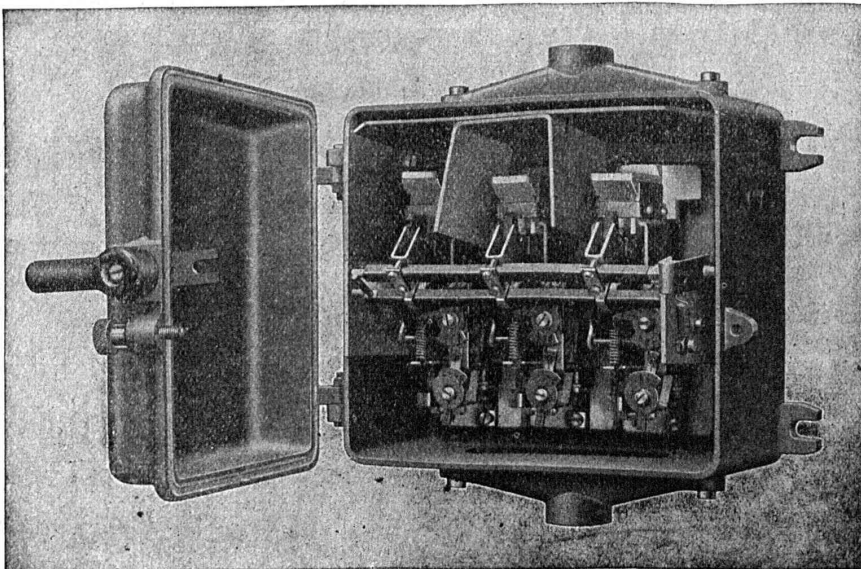

Coffret de manœuvre

Type CTFp 7/25

500 volts - 25 amps.
avec 3 relais thermiques

et

3 déclencheurs instantanés
comme protection contre
court-circuits.

**Grande puissance
de rupture.**

Béton au
PLASTIMENT

Béton supérieur!