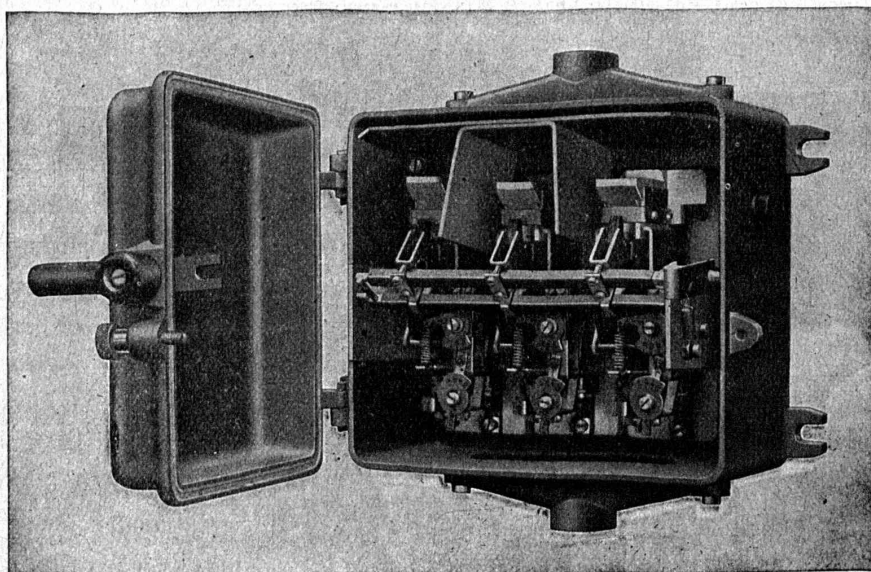

Téléphone 27.222

**Coffret
de manœuvre**
Type CTFp 7/25

500 volts - 25 amps.
avec 3 relais thermiques

et

3 déclencheurs instantanés
comme protection contre
court-circuits.

**Grande puissance
de rupture.**

La commande par **CHAINE RENOLD**