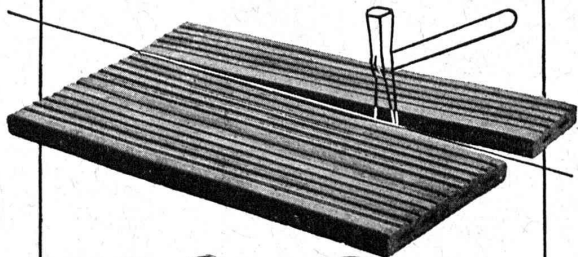

MARQUES DE FABRIQUE - DESSINS - MODÈLES
CONSULTATIONS - EXPERTISES

ANDRÉ SCHOTT INGÉNIEUR-CONSEIL
ROTISSERIE, 1 GENÈVE TÉLÉPH 50.398

1-2-3-

En deux temps, trois mouvements, le carreau **Fix-Ton** (40×25×2 cm) et divisés proprement en 3 lamelles aux bords nets.