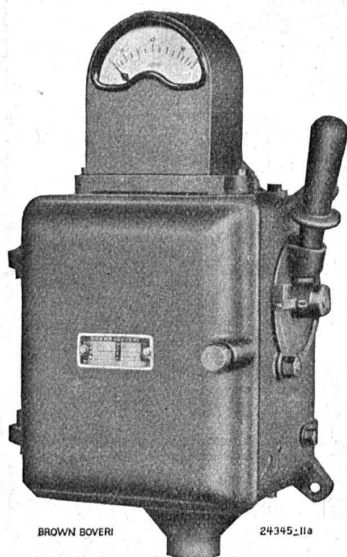

2/37

S^{té} A.^{n.} BROWN, BOVERI & C^{ie}, BADEN

Bureaux techniques :

Baden, Bâle, Berne, Lausanne

BROWN BOVERI

24395-11a

Coffret de manœuvre à déclencheurs
thermiques type LC2e, 64 A.

**Eviter des interruptions de service, c'est
améliorer le rendement**