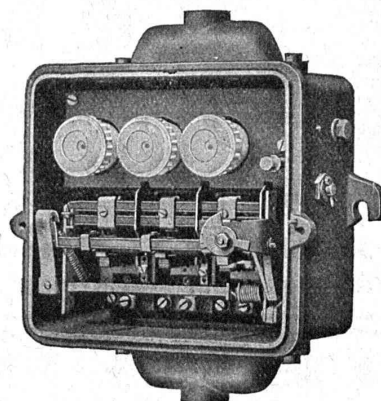

Coffret de manœuvre type CTFp 63/15 avec 3 relais thermiques

Petit modèle
0,5 à 15 Ampères
500 Volts

Montage en saillie
ou encastré

Manœuvrable par
boutons-poussoir
ou poignée isolée

ANNONCES SUISSES S.A.