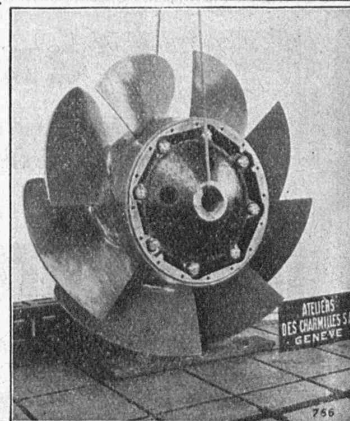

Visitez notre exposition permanente : Schweizer Bau-Centrale, Zurich 1, Talstrasse, 9 (Entrée libre).

ATELIERS DES CHARMILLES S. A. GENÈVE

ROUE D'UNE TURBINE  
**KAPLAN**

**32 M DE CHUTE**

7300 CV - 375 T/M

TURBINES HYDRAULIQUES  
**CHARMILLES - GENÈVE**