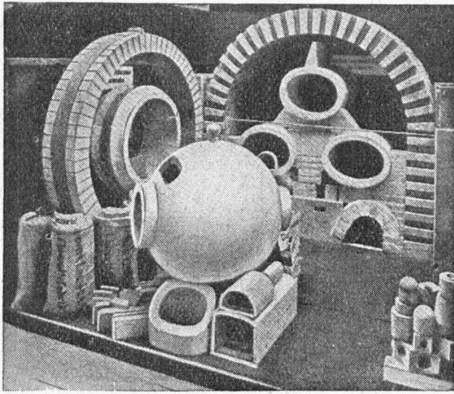

Exposition nationale. Médaille d'or.

Fabrique de Produits Réfractaires Lausen S. A.

Fondée en 1872 **Lausen** (Bâle-Camp.) Tél. N° 72.282

**Matériaux réfractaires de qualité
alumineuse,
silicieuse,
au corindon,
au carborundum,
en sillimanit, etc., pour toutes les industries**

PRODUITS { anti-acides
isolants

DÉPÔTS DANS TOUTES LES GRANDES VILLES