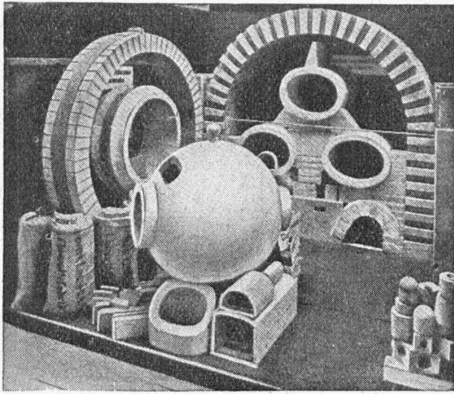

Radiateurs modernes «HELIOS», à faible volume d'eau, pour
chauffage rapide.

Robinetts-vannes. Vannes à passage intégral. Clapets de retenue. Valves à papillon.

Articles sanitaires en fonte émaillée, façon porcelaine :

Baignoires, Lavabos, Vidoirs, Eviers, Bassins, Consoles, Fontaines lave-mains, etc.

Tuyauterie et robinetterie

pour conduites d'eau et de gaz
de tous diamètres et pour toutes pressions.

Obturbateurs pour barrages et usines hydro-électriques.

Installations complètes pour usines à gaz.

Presses hydrauliques pour toutes applications.

Articles de canalisation et d'égouts.

Organes de transmission

pour toutes les branches de l'industrie.
Réducteurs de vitesse pour tous usages et
dans tous genres d'exécution.

Transmissions Texrope-Klus et Lénix.

Embrayages à friction :

sy-tèmes Benn et électromagnétiques.

Siège central à
Gerlafingen (Canton de Soleure)

Société des Usines de Louis de Roll

Usines à Gerlafingen, Klus,
Choindez, Rondez, Berne, Olten