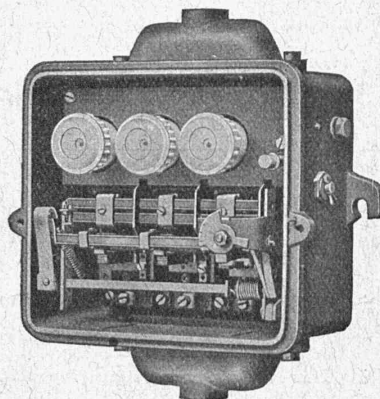

Petit modèle
0,5 à 15 Ampères
500 Volts

Montage en saillie
ou encastré

Manœuvrable par
boutons-poussoir
ou poignée isolée