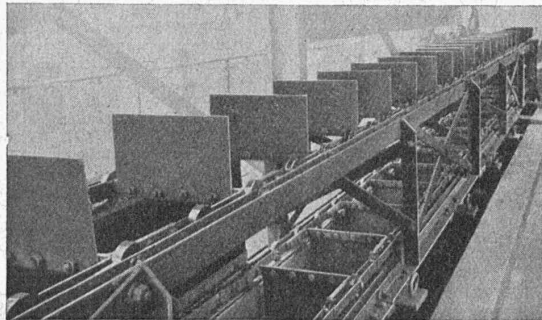

M **oudures argent**
POUR TOUS SOUDAGES FORTS
DEMANDEZ PROSPECTUS ET PRIX S.V.P.

CENDRES & METAUX S.A.
OR-ARGENT-PLATINE
BIEL-BIENNE

Spécifiez les **CHAINES** de précision **RENOLD** en acier pour transporteurs : économie de puissance, sûreté, durables.

W. Emil KUNZ, Gotthardstr. 21, ZURICH Tél. 52.910

Plus de lumière sans augmentation de votre note de courant.

la nouvelle
Lampe à haut rendement
en filament à double boudinage

**LUXRAM
DECA**

avec garantie du flux lumineux

reste insurpassée

FABRICATION SUISSE
LUMIERE S.A. GOLDAU

TUYAUX VIANINI en béton armé centrifugé

pour conduites de câbles, égouts, syphons, turbines, etc.

FOSSES SEPTIQUES "EMCO"

à eau claire et biologique, filtres nitrificateurs.

Etudes et installations complètes d'épurations

des eaux usées, par Ingénieurs spécialisés.