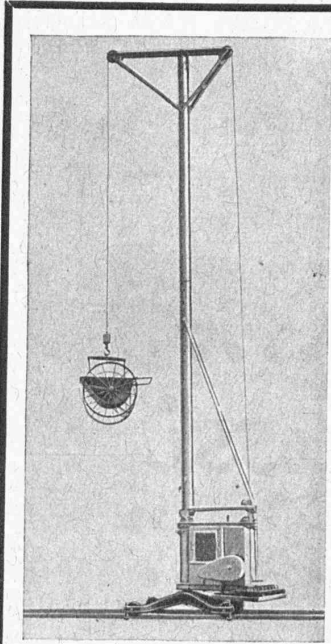

OSRAM

Grue tournante "Brunco"

de 250-1500 kg de force
11-15 m de hauteur
particulièrement recom-
mandable pour la cons-
truction de

**VILLAS,
MAISONS FAMILIALES,
FERMES, etc.**

*Entièrement construite dans
nos ateliers.*