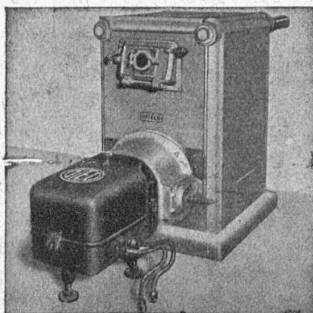

DESMEULES FRÈRES, GRANGES-MARNAND

«OLEO - CUENOD »

LE CHAUFFAGE AUTOMATIQUE AU MAZOUT

Cuenod

Tous systèmes de brûleurs.

Toutes applications.

Toutes installations.

Toutes qualités d'huiles.

N° I - II - III