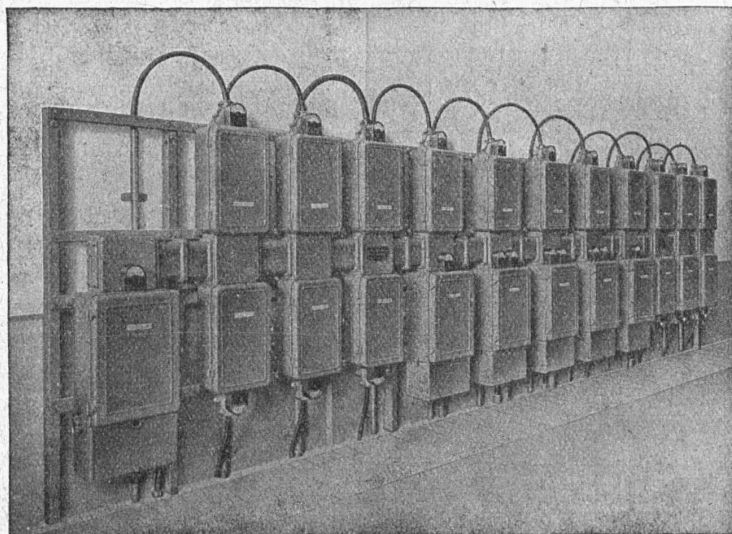

Bulletin Technique

de la Suisse romande

Organe

de la Société suisse des ingénieurs et des architectes,
des Sociétés vaudoise et genevoise des ingénieurs et des architectes,
de l'Association des Anciens élèves de l'Ecole d'ingénieurs de l'Université de Lausanne,
des Groupes romands des Anciens élèves de l'Ecole polytechnique fédérale.
Organe de publication de la Commission centrale pour la navigation du Rhin.

Ventilation - Chauffage - Rafrâichissement - Filtrage de l'air
(Conditionnement) pour Hôtels, Cinémas, Restaurants, Eglises, etc.
Ventilation de Cuisines, Garages, etc. — Appareils de chauffage.

VENTILATION S. A. - STÆFA - ZURICH

CHARLES MAIER & CIE

FABRIQUE D'APPAREILS ÉLECTRIQUES - SCHAFFHOUSE

16, Place St-François Bureau de **LAUSANNE** Téléphone 27.222

Appareillage pour
haute et basse tension

Installations blindées

pour

**Force - Lumière
Chauffage**

Coffrets de protection
pour moteurs