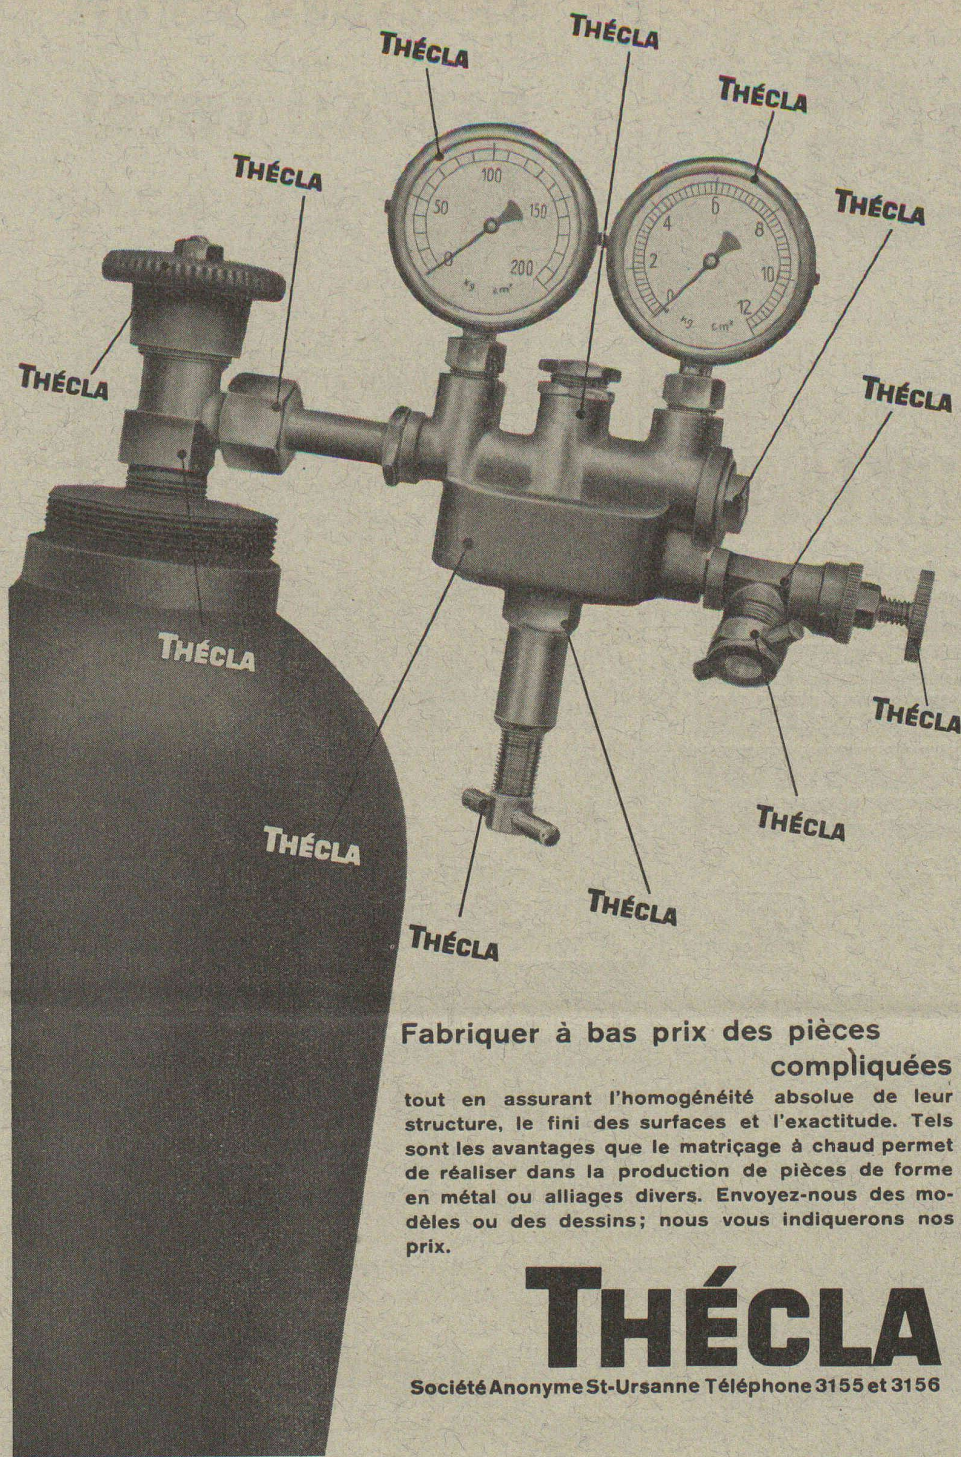

Fabriquer à bas prix des pièces compliquées

tout en assurant l'homogénéité absolue de leur structure, le fini des surfaces et l'exactitude. Tels sont les avantages que le matriçage à chaud permet de réaliser dans la production de pièces de forme en métal ou alliages divers. Envoyez-nous des modèles ou des dessins; nous vous indiquerons nos prix.

THÉCLA

Société Anonyme St-Ursanne Téléphone 3155 et 3156