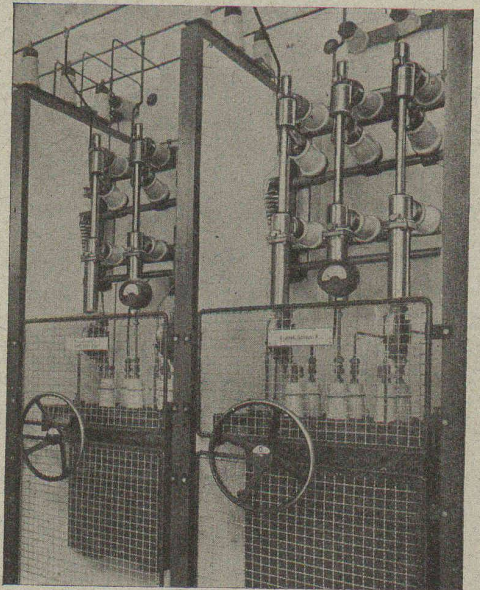

LOSINGER & CIE

LAUSANNE · VEVEY · GENÈVE · SION
Travaux hydrauliques

PIEUX en BÉTON

Système EXPRESS

Système FROTÉ

Reprises

en sous-œuvre

SPRECHER SCHUH
dans le
RESEAU LOCAL

Cellules 10 kV avec disjoncteurs à bain d'huile
et sectionneurs autopneumatiques.

Fabrique d'Appareillage Electrique

SPRECHER & SCHUH S. A.

AARAU

Un réel produit suisse de qualité

est incorporé dans les bétonnières RACO de Roll si répandues et perfectionnées au plus haut degré. Tout ce qui peut faciliter l'exploitation dans les chantiers ou augmenter la qualité du béton, se trouve réuni pratiquement dans cette machine suisse.