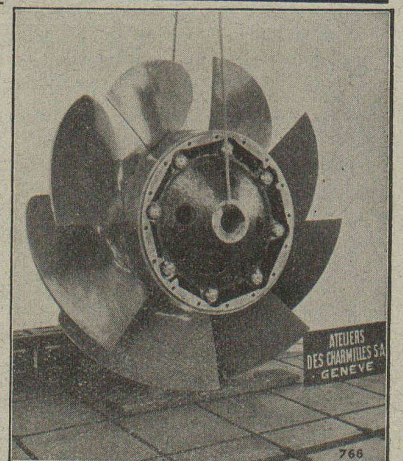

ATELIERS
DES CHARMILLES S.A.
GENÈVE