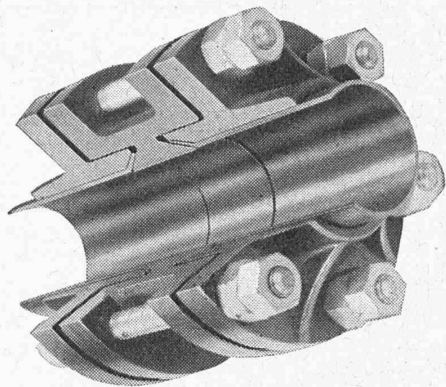

ÉTANCHÉITÉ 100 % BREVET + 163.639

RACCORD **K. S. A.** A BRIDES
pour tubes cuivre de grand diamètre

Montage ultra-rapide sans soudure,
ni brasure, ni perte de temps.

Sécurité absolue prouvée par certi-
ficats d'essais de l'Ecole Polytech-
nique fédérale et par la pratique.