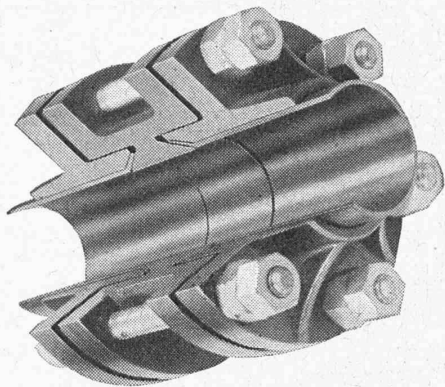

ÉTANCHÉITÉ 100 % BREVET \oplus 163.639

RACCORD **K. S. A.** A BRIDES
pour tubes cuivre de grand diamètre

Montage ultra-rapide sans soudure,
ni brasure, ni perte de temps.

Sécurité absolue prouvée par certi-
ficats d'essais de l'Ecole Polytech-
nique fédérale et par la pratique.