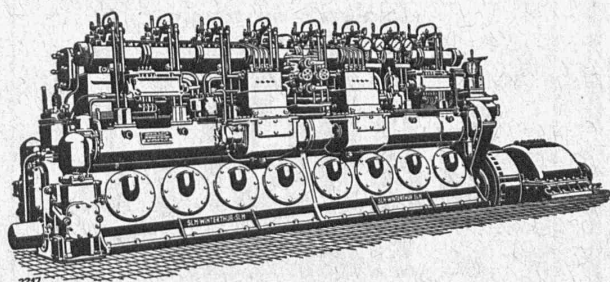

SLM-WINTERTHUR

MOTEURS DIESEL — MOTEURS A GAZ

2217
Moteur Diesel marin avec
inverseur de marche système "SLM-Winterthur".

Compresseurs rotatifs
et Pompes à vide

fixes et transportables

Travaux de CHAUDRONNERIE
de tout genre.