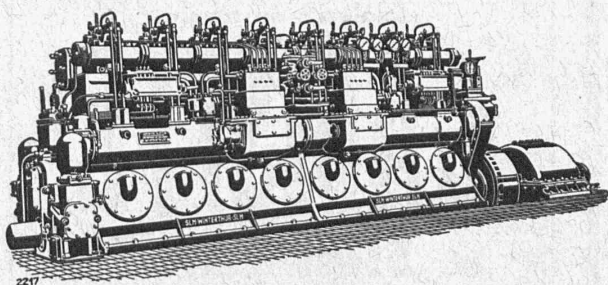

SLM-WINTERTHUR

MOTEURS DIESEL — MOTEURS A GAZ

2217 Moteur Diesel marin avec inverseur de marche système "SLM-Winterthur".

Compresseurs rotatifs
et Pompes à vide

fixes et transportables

Travaux de CHAUDRONNERIE
de tout genre.