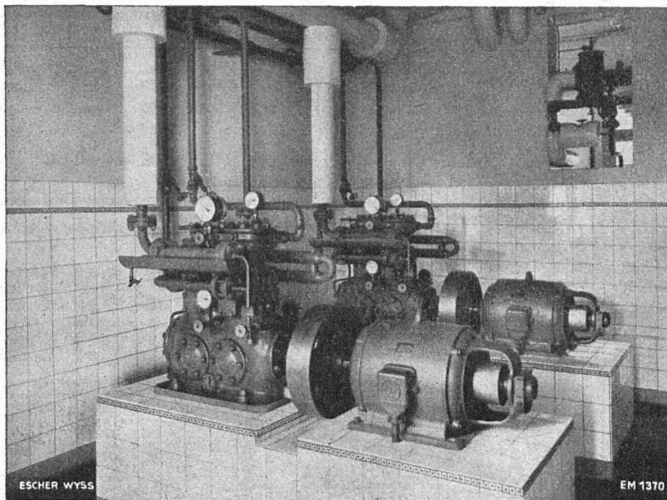

TURBINES HYDRAULIQUES

**Ponts et
charpentes métalliques.**

Chaudronnerie. - Réservoirs.

**Appareils de levage et de
transport.**

**Installation de laiteries,
fromageries, abattoirs.**

Appareils en acier inoxydable.

**Tracteurs agricoles
VEVEY - DIESEL**

Vannes - Barrages

Téléphone
53.167168

Pétrin à vacuum, en acier inoxydable.

Installation frigorifique « FRIGOTROP » entièrement automatique dans une brasserie.

ESCHER WYSS ZURICH