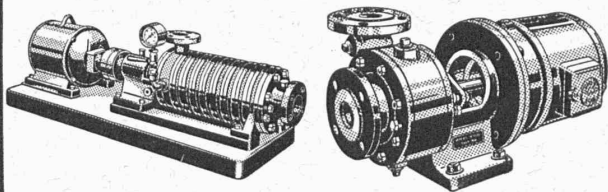

POMPES "MULLER"

A HAUTE PRESSION - A BASSE PRESSION

Pompes à hélice. - Pompes auto-aspirante, etc.

MULLER & CIE S. A., BRUGG Dépt. Pompes
Téléph. 4 13 31