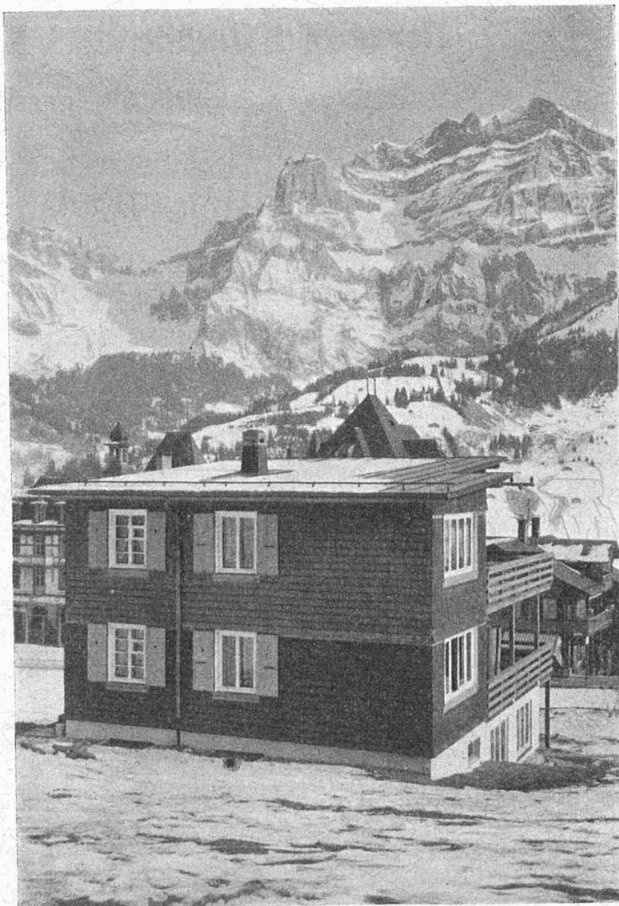

Chalet à Adelboden (altitude env. 1400 m.)
couvert avec **TECUTA** 0,40 mm.

TECUTA

Bandes de bronze de cuivre
largeur 600 mm.,
épaisseurs 0,20, 0,30 et 0,40 mm.

Avantages particuliers de la couverture en