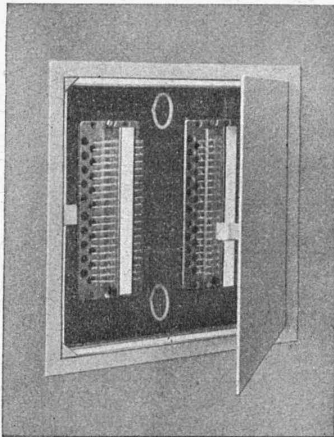

Dactyle - Reproductions

J.P. OULEVEY 28, Rue de Bourg
LAUSANNE Téléph. 34.064

Etablissement et reproduction de toutes circulaires -
Copies - Croquis - Dessins - Dessins techniques -
Devis - Soumissions - etc.

Exécution rapide et soignée aux meilleures conditions.
Représentant des réputés Carbones Dagron.

Références de 1er ordre.

INDUSTRIELS!

*Pour vos moteurs d'auto
et industriels, employez la
meilleure huile du monde*

ELEKTRION - la marque de Swissair

De Cavel et Roegiers S. A. - Zurich-Engel

S. A. FABRIQUES DE MEUBLES

Horgen-Glaris à Horgen

Maison suisse la plus importante pour

AMEUBLEMENT

de Salles de concert, théâtres, cinématographes, restaurants, cafés, salles à manger, vestibules, etc.

BREVETS D'INVENTION

MARQUES DE FABRIQUE - DESSINS - MODÈLES
CONSULTATIONS - EXPERTISES

ANDRÉ SCHOTT INGÉNIEUR-CONSEIL
ROTISSERIE, 1 GENÈVE TÉLÉPH. 50.398

CURIEX

*devient de plus en plus
le journal qui vous distraira.*

Sa page de jeux et de divertissements
(mots croisés, bridge, jeux d'échecs) est très appréciée.

Son prix est modique.

Un an fr. 8.50, — 6 mois fr. 4.50, — 3 mois fr. 2.50.

Compte de chèque postal IV/2480.

**Paraît tous les samedis. 20 ct. le numéro.
EN VENTE DANS TOUS LES KIOSQUES.**

Boîte de distribution avec cadre de recouvrement

Encastré

Conducteurs de travaux, architectes, installateurs, tous sont enchantés de notre cadre de recouvrement pour boîtes de distribution qui permet des installations propres et bien finies. Le montage en est des plus simples. Demandez le prospectus PTL 25 f.