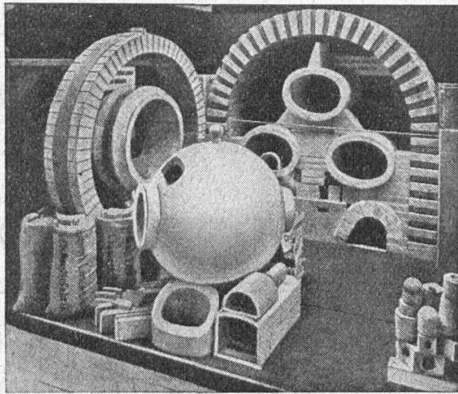

de Roll

Usine de Choindex

Tuyaux et raccords en fonte pour canalisations d'eau et de gaz.
Tuyaux normaux à emboîtement et à brides.
Tuyaux en fonte centrifugée.
Tuyaux à emboîtement à vis.
Tuyaux pour hautes pressions, jusqu'à 60 Atm. de pression de service.
Socles en fonte pour poteaux en bois.

Usine de Berne

Appareils de levage de tous genres.
Dragues à câbles pour l'extraction de gravier et de sable.
Matériel de chemin de fer: Branchements, Croisements, Chariots transbordeurs, Ponts tournants, etc.
Chemins de fer Funiculaires avec freins de sûreté brevetés.
Treuils de halage.
Superstructures à crémaillères des systèmes Riggenbach, Abt, Strub, Peter, etc.
Vannes de toutes grandeurs et de tous systèmes pour barrages, canaux et entrées de turbines.
Grilles et
Râteaux mécaniques pour le nettoyage des grilles.
Constructions mécaniques de tous genres.
Fonte grise.

Siège central à Gerlafingen (Canton de Soleure)

Société des Usines de Louis de Roll

Usines à Gerlafingen, Klus, Choindex, Rondez, Berne, Olten

Exposition nationale. Médaille d'or.

Fabrique de Produits Réfractaires Lausen

Fondée en 1872 **Lausen (Bâle-Camp.)** Tél. N° 72.282

**Matériaux réfractaires de qualité
alumineuse,
silicieuse,
au corindon,
au carborundum,
en sillimanit, etc., pour toutes les industries**

PRODUITS { anti-acides
isolants

DÉPÔTS DANS TOUTES LES GRANDES VILLES

SAGRAVE S. A. LAUSANNE CASE POSTALE OUCHY - TÉL. 22.997 BUREAU: QUAI BELLERIVE-OUCHY

Spécialité de sables et graviers du lac pour béton armé

Importantes installations de triage et concassage. Produits bruts et concassés, triés ou tout venant en toutes granulations, pour toutes applications, petit gravier d'allée, sable moulu, tamisé à 2 mm. pour crépissages fins, enduits et jointages. Poussière de roche (Filler) pour liant dans les mortiers bitumineux. Entreprise de draguage, construction ports, canaux, jetées, enrochements.