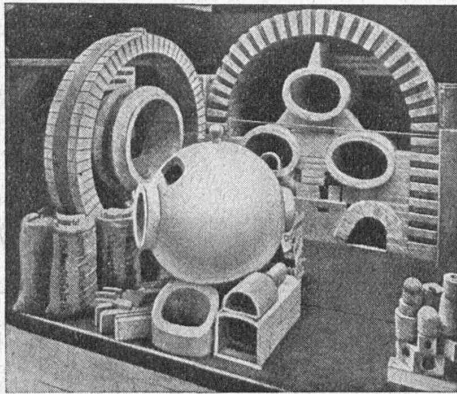

de Roll

Usine de Choindex

Tuyaux et raccords en fonte pour canalisations d'eau et de gaz.
Tuyaux normaux à emboîtement et à brides.
Tuyaux en fonte centrifugée.
Tuyaux à emboîtement à vis.
Tuyaux pour hautes pressions, jusqu'à 60 Atm. de pression de service.
Socles en fonte pour poteaux en bois.

Usine de Berne

Appareils de levage de tous genres.
Dragues à câbles pour l'extraction de gravier et de sable.
Matériel de chemin de fer: Branchements, Croisements, Chariots transbordeurs, Ponts tournants, etc.
Chemins de fer Funiculaires avec freins de sûreté brevetés.
Treuils de halage.
Superstructures à crémaillères des systèmes Riggenbach, Abt, Strub, Peter, etc.
Vannes de toutes grandeurs et de tous systèmes pour barrages, canaux et entrées de turbines.
Grilles et
Râteaux mécaniques pour le nettoyage des grilles.
Constructions mécaniques de tous genres.
Fonte grise.

Siège central à Gerlafingen (Canton de Soleure)

Société des Usines de Louis de Roll

Usines à Gerlafingen, Klus, Choindex, Rondez, Berne, Olten

Exposition nationale. Médaille d'or.

Fabrique de Produits Réfractaires Lausen

Fondée en 1872 **Lausen (Bâle-Camp.)** Tél. N° 72.282

**Matériaux réfractaires de qualité
alumineuse,
silicieuse,
au corindon,
au carborundum,
en sillimanit, etc., pour toutes les industries**

PRODUITS { anti-acides
isolants

DÉPÔTS DANS TOUTES LES GRANDES VILLES

SAGRAVE S. A. LAUSANNE CASE POSTALE OUCHY - Tél. 22.997 BUREAU: QUAI BELLERIVE-OUCHY

Spécialité de sables et graviers du lac pour béton armé

Importantes installations de triage et concassage. Produits bruts et concassés, triés ou tout venant en toutes granulations, pour toutes applications, petit gravier d'allée, sable moulu, tamisé à 2 mm. pour crépissages fins, enduits et jointages. Poussière de roche (Filler) pour liant dans les mortiers bitumineux. Entreprise de draguage, construction ports, canaux, jetées, enrochements.