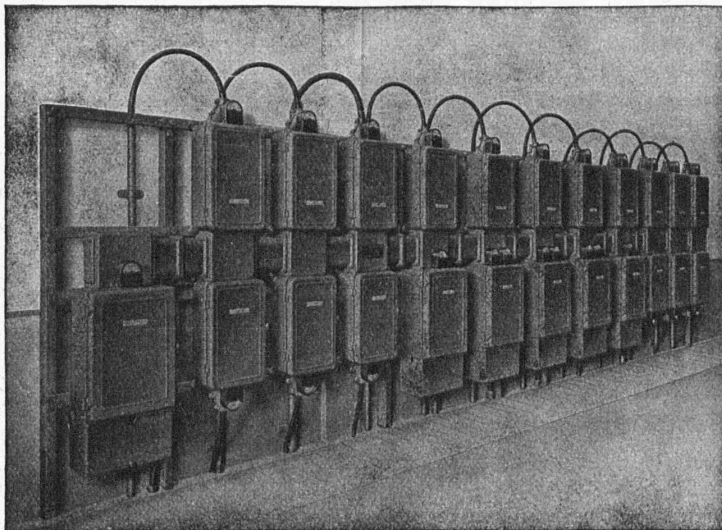

CHARLES MAIER & C^{IE}

FABRIQUE D'APPAREILS ÉLECTRIQUES - SCHAFFHOUSE

16, Place St-François

Bureau de LAUSANNE

Téléphone 27.222

Appareillage pour
haute et basse tension

Installations blindées

pour