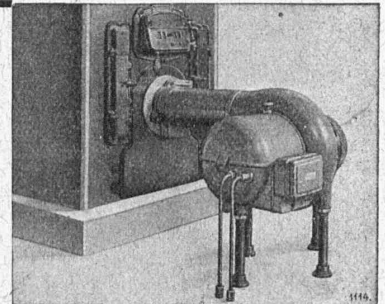

« GAMMA - CUENOD »

Consultez-nous • Ateliers H. CUENOD S.A. Châtelaine - GENEVE • Consultez-nous