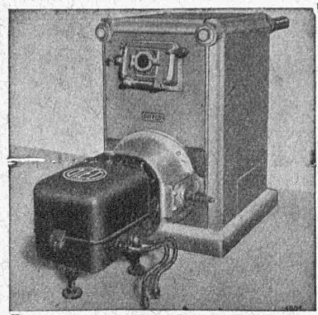

Les annonces dans les journaux	44 % succès
Les réclames exposées dans les vitrines, avec indication de prix	34 % »
Les réclames lumineuses	24 % »
Les affiches	19 % »
Les affiches dans les tramways et dans les autobus	10 % »
Les visites personnelles chez les clients	4 % »
Les cadeaux-réclame	4 % »
Les réclames filmées	3 % »
Les affiches sur les voitures de livraison	2 % »

(D'après « VENDRE »)

QU'EN PENSEZ-VOUS ?

BREVETS D'INVENTION

MARQUES DE FABRIQUE - DESSINS - MODÈLES
CONSULTATIONS - EXPERTISES

ANDRÉ SCHOTT INGÉNIEUR-CONSEIL
ROTISSERIE, 1 GENEVE TÉLÉPH 50.398

Plus de lumière sans augmentation de votre note de courant.

la nouvelle
Lampe à haut rendement
en filament à double boudinage

LUXRAM DECA

avec garantie du flux lumineux

reste insurpassée

FABRICATION SUISSE
LUMIERE S.A. GOLDAU

CARREAUX EN ASPHALTE COMPRIMÉ

fabriqués selon le Procédé Wyss universellement connu.
S'employant pour tous pavages intérieurs et extérieurs.
Seuls fournisseurs : WYSS FILS & Cie, TRAVERS, Tél. 92.302

PANNEAUX - ISOLANTS

pour plafonds et revêtements de parois

Braun-Brüning & Cie S.A., Bâle

Représentant pour la Suisse romande : H. Bron, 19, Av. de France, Lausanne.

« OLEO - CUENOD »