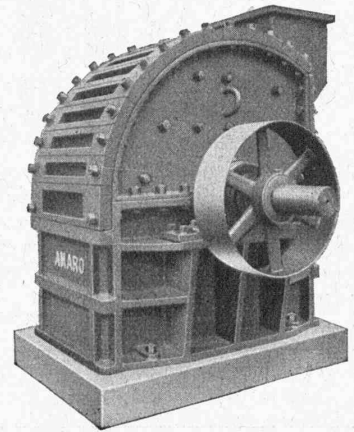

Gravillonneur "Amaro"
la seule machine débitant
un gravillon réellement
cubique.

*Consultez-nous !
Nous vous ferons les propo-
sitions les meilleures pour*
ACHAT - LOCATION - ESSAI
*du matériel dont vous avez
besoin.*

CHARLES MAIER & CIE

FABRIQUE D'APPAREILS ÉLECTRIQUES - SCHAFFHOUSE

16, Place St-François

Bureau de LAUSANNE

Téléphone 27.222