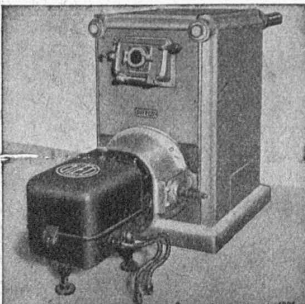

Les annonces dans les journaux	44 % succès
Les réclames exposées dans les vitrines, avec indication de prix	34 % »
Les réclames lumineuses	24 % »
Les affiches	19 % »
Les affiches dans les tramways et dans les autobus	10 % »
Les visites personnelles chez les clients	4 % »
Les cadeaux-réclame	4 % »
Les réclames filmées	3 % »
Les affiches sur les voitures de livraison	2 % »

(D'après « VENDRE »)

QU'EN PENSEZ-VOUS ?

BREVETS D'INVENTION

MARQUES DE FABRIQUE - DESSINS - MODÈLES
CONSULTATIONS - EXPERTISES

ANDRÉ SCHOTT INGÉNIEUR-CONSEIL
ROTISSERIE, 1 GENEVE TÉLÉPH 50.398

Plus de lumière sans augmentation de votre note de courant.

la nouvelle
Lampe à haut rendement
en filament à double boudinage

LUXRAM DECA

avec garantie du flux lumineux

reste insurpassée

FABRICATION SUISSE
LUMIERE S.A. GOLDAU

CARREAUX EN ASPHALTE COMPRIMÉ

fabriqués selon le Procédé Wyss universellement connu.

S'employant pour tous pavages intérieurs et extérieurs.

Seuls fournisseurs : WYSS FILS & Cie, TRAVERS, Tél. 92.302

PANNEAUX - ISOLANTS

pour plafonds et revêtements de parois

Braun-Brüning & Cie S.A., Bâle

Représentant pour la Suisse romande : H. Bron, 19, Av. de France, Lausanne.

« OLEO - CUENOD »

LE CHAUFFAGE AUTOMATIQUE AU MAZOUT

Tous systèmes de brûleurs.
Toutes applications.
Toutes installations.
Toutes qualités d'huiles.

N° I - II - III