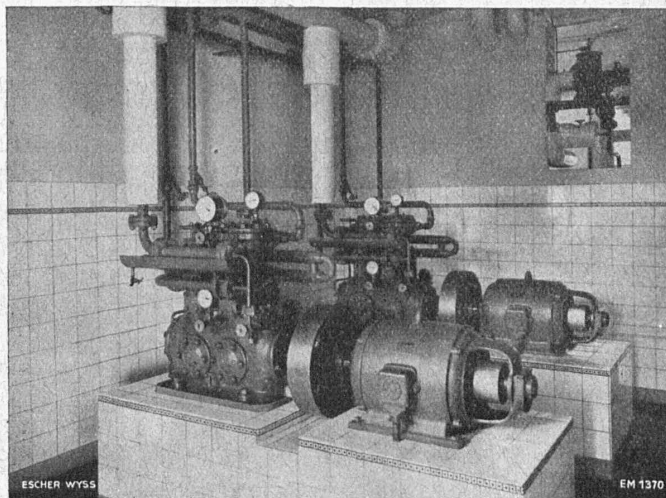

**Manufacture de
Courroies S.A.**

Anciennement
Weber & Cie.

Menziken Téléphone 133

Courroies de transmissions
de tous genres

Courroies spéciales

Lanières - Agrafes - Colle

Installation frigorifique « FRIGOTROP » entièrement automatique dans une brasserie.