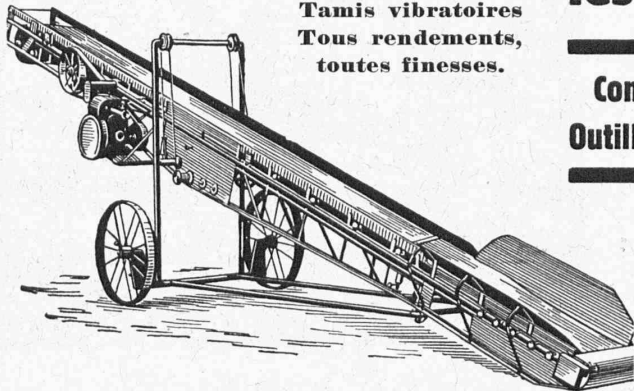

Mâts en béton armé système GRZ.

ATELIERS DES CHARMILLES S. A., GENÈVE

PIOTTINO - SUISSE

320 M DE CHUTE

2 TURBINES

FRANCIS DE 35 500 CV

TURBINES HYDRAULIQUES

CHARMILLES - GENÈVE

U. AMMANN S. A. LANGENTHAL

Tamis vibratoires
Tous rendements,
toutes finesses.

Chargeuse à ruban
pour coke, charbon,
sable, graviers, etc.

construisent
tout pour
**les routes,
la voirie,
l'entreprise,
les carrières,
les gravières.**