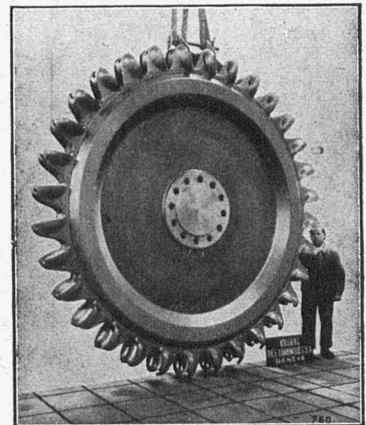

PIOTTINO - SUISSE

320 M DE CHUTE

2 TURBINES

FRANCIS DE 35 500 CV

TURBINES HYDRAULIQUES

CHARMILLES - GENÈVE