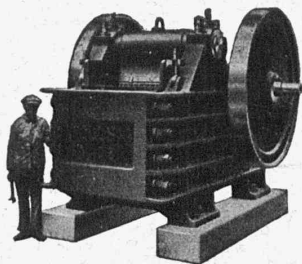

Concasseurs "CLUS" à grand rendement

Concasseurs à balanciers simple ou double. — Concasseurs giratoires primaire ou secondaire. — Broyeurs à sable. — Machines à trier et laver le sable et le gravier. — Laveuses et Trieurs à inondation d'eau. Cribles vibratoires.

Installations complètes pour la préparation du sable et du gravier, pour tous rendements et exigences.

Renseignements et devis sur demande.

ROBERT AEBI & C^E S. A., ZURICH

Bureau technique Fabrique de machines d'entreprises Tél. 31.750 Succursale à Zollikofen (Berne)

Bois croisé doublé d'Aluminium

Un nouveau matériel pour constructions.

Demandez prix et échantillons à

Braun-Brüning & Ce S. A., Bâle