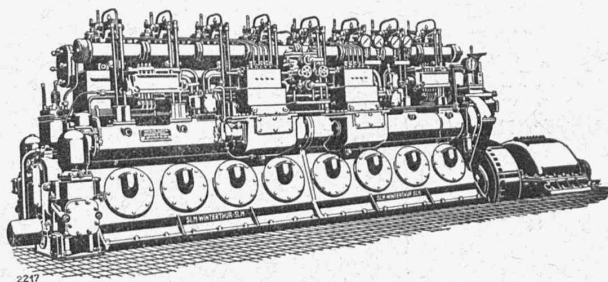

# SLM-WINTERTHUR

MOTEURS DIESEL — MOTEURS A GAZ

**Compresseurs rotatifs  
et Pompes à vide**

fixes et transportables

**Travaux de CHAUDRONNERIE**  
de tout genre.

**FONDERIE**

Moteur Diesel marin avec  
inverseur de marche système "SLM-Winterthur".