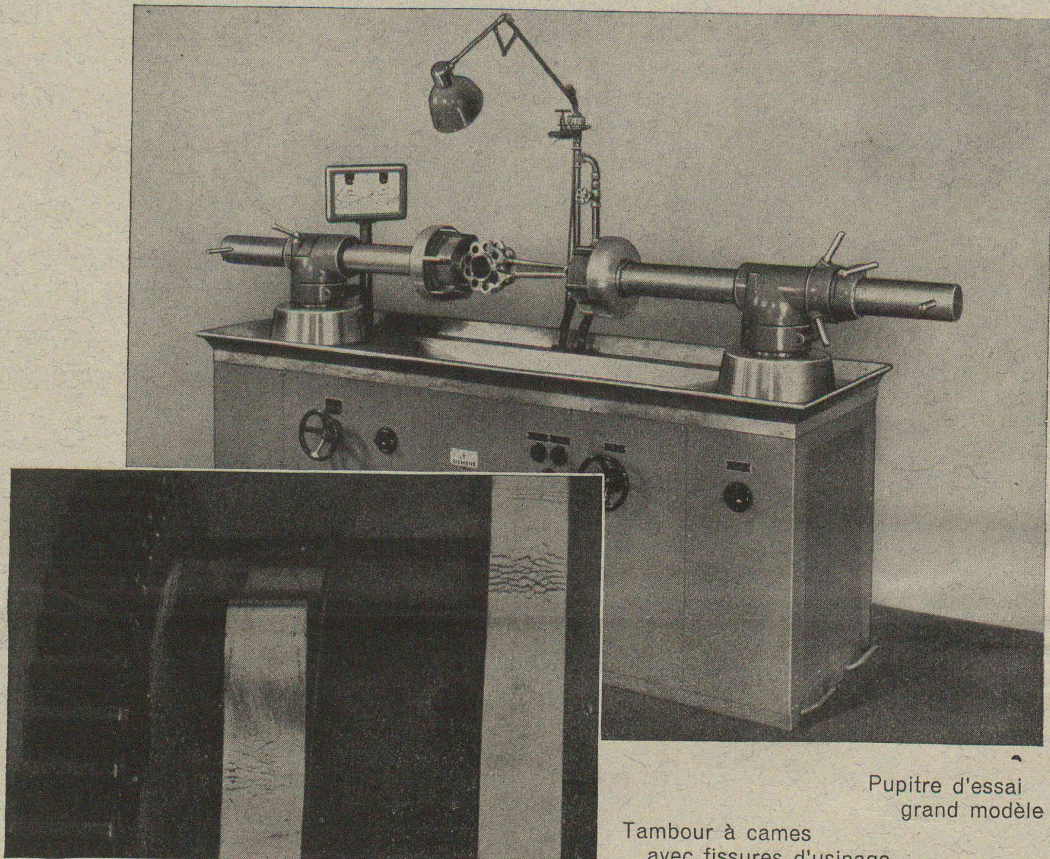

Examen des matériaux sans destruction à l'aide du procédé de la poudre magnétique

Pupitre d'essai
grand modèle

Tambour à cames
avec fissures d'usinage.

Installations d'essai combinées

avec dispositif de fixation rotatif ou avec supports. L'appareillage permet de produire au choix des champs magnétiques pour la recherche de fissures longitudinales ou transversales. Il peut être adapté à des pièces de n'importe quelle longueur.