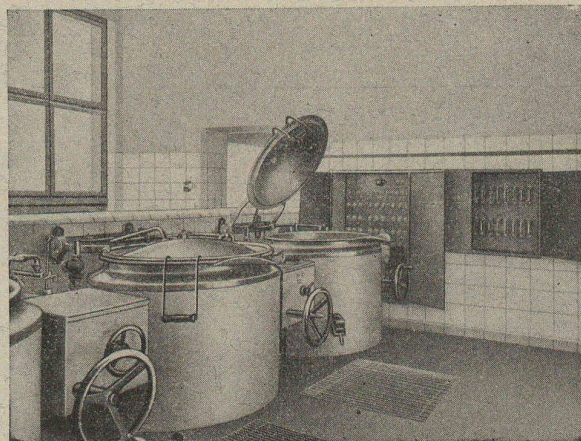

DESMEULES FRÈRES, GRANGES-MARNAND

L'installation moderne

emploie des

coffrets de distribution

disposition claire des connexions
protection contre le contact accidentel
par une plaque isolante
étanche à la poussière et à la vapeur
livrable pour montage en saillie ou
pour montage encastré.

Fabrique d'Appareillage électrique

SPRECHER & SCHUH S.A.
AARAU

Coffrets de distribution installés dans une grande cuisine.

*On s'éclaire mieux
et à meilleur compte avec*

OSRAM-D

avec estampille garantissant: plus de lumière, peu de courant