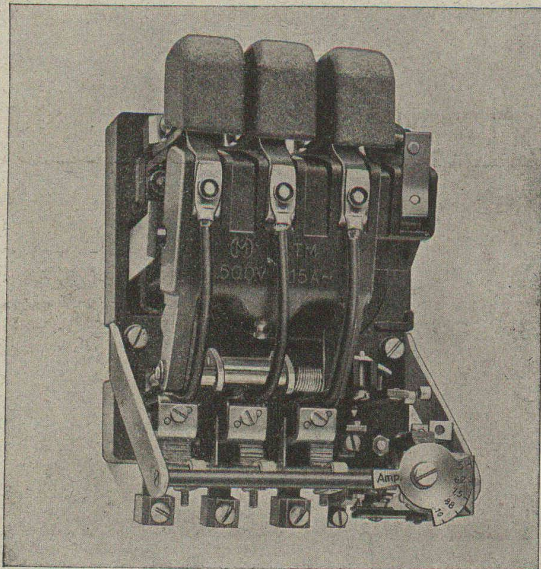

FABRIQUE D'APPAREILS ÉLECTRIQUES

16, Place St-François

Bureau de LAUSANNE

Téléphone 2 72 22

Contacteurs à air

15 & 40 amp. sous 500 volts ~

- Dimensions réduites.
- Nombre élevé de clenchements sans changement des contacts.
- Haut pouvoir de coupure.
- Consommation minime des électro-aimants.
- Contacts argentés.
- Compensation de température des relais therm.
- Raccordement facile.