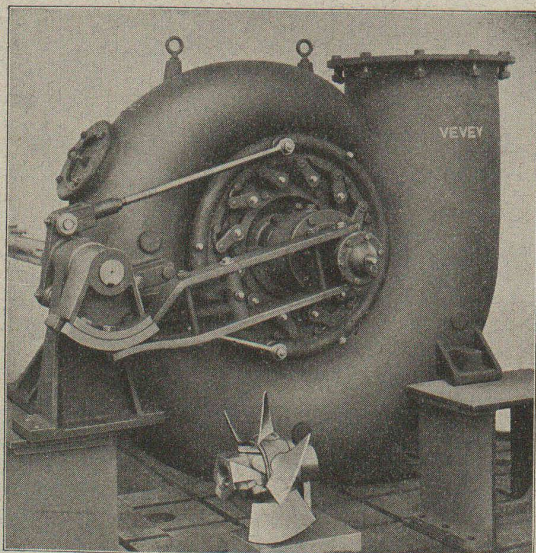

FABRIQUE D'APPAREILS ÉLECTRIQUES

16, Place St-François

Bureau de LAUSANNE

Téléphone 2 72 22

Contacteurs à air

15 & 40 amp. sous 500 volts ~

- Dimensions réduites.
- Nombre élevé de clenchements sans changement des contacts.
- Haut pouvoir de coupure.
- Consommation minime des électro-aimants.
- Contacts argentés.
- Compensation de température des relais therm.
- Raccordement facile.