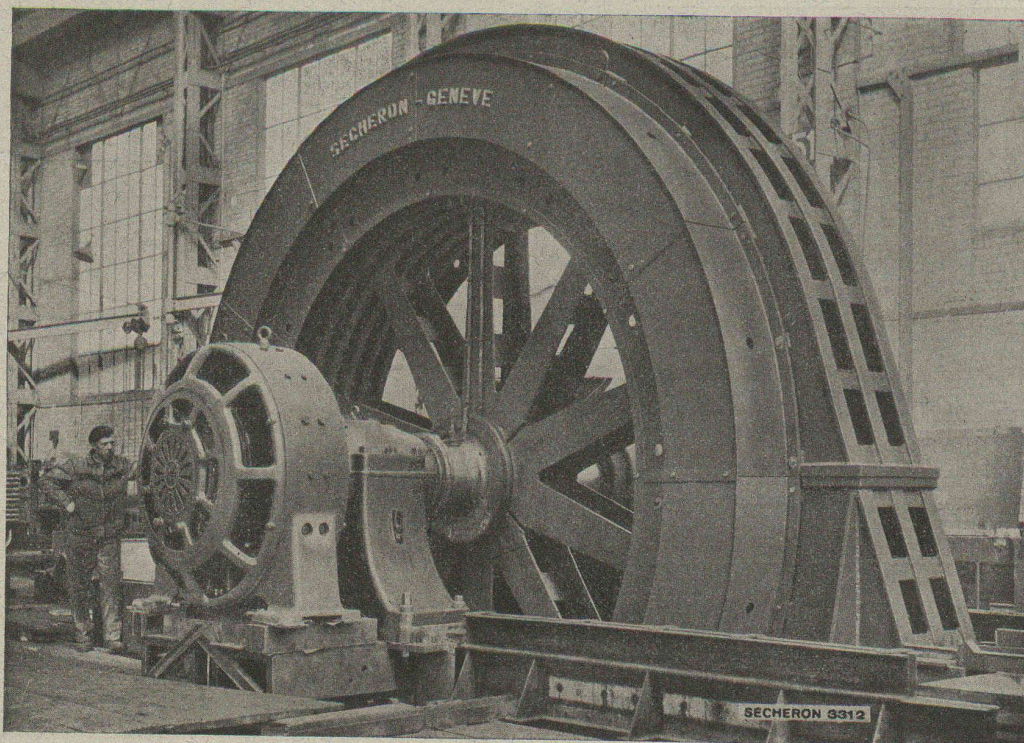

# SÉCHERON

*Alternateur triphasé de 7000 kVA, 150 t/min, à carcasse entièrement soudée, destiné à une grande centrale électrique de Suède. Montage pour essais en ateliers.*

**GÉNÉRATRICES & MOTEURS**

**TRANSFORMATEURS**