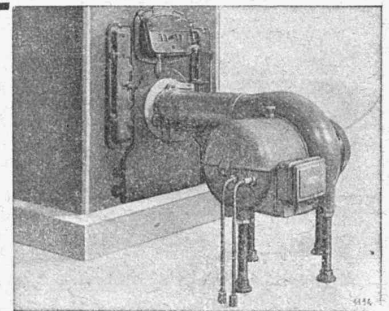

« GAMMA - CUENOD »

Consultez-nous • Ateliers H. CUENOD S. A. Châtelaine - GENÈVE • Consultez-nous