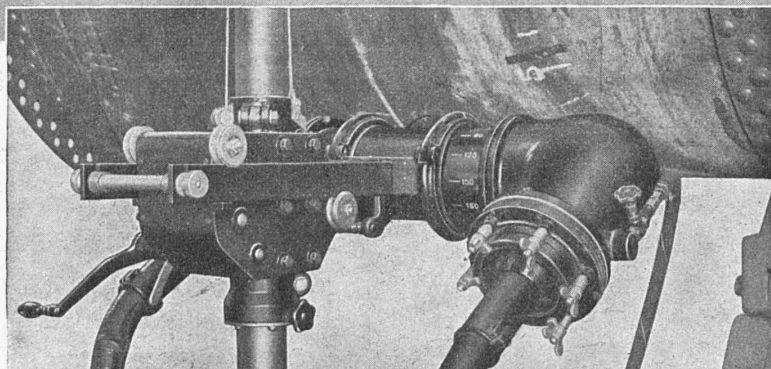

Nos installations pour l'étude des

MACRO-STRUCTURES

sont d'une sécurité absolue dans les conditions d'emploi les plus rudes.

La figure supérieure représente un appareillage à rayons X pour l'examen des macro-structures, pour 10 mA et une tension de crête de 200 kV; la figure inférieure une chaudière de locomotive réparée, au moyen d'une installation travaillant sous 250 kV.

Nous remettons volontiers, sur demande, nos brochures détaillées SH 5262 a, et SH 6147.

S. A. DES PRODUITS ELECTROTECHNIQUES SIEMENS

ZURICH, Löwenstr. 35 - BERNE, Laupenstr. 11 - LAUSANNE, Pl. de la Gare, 12