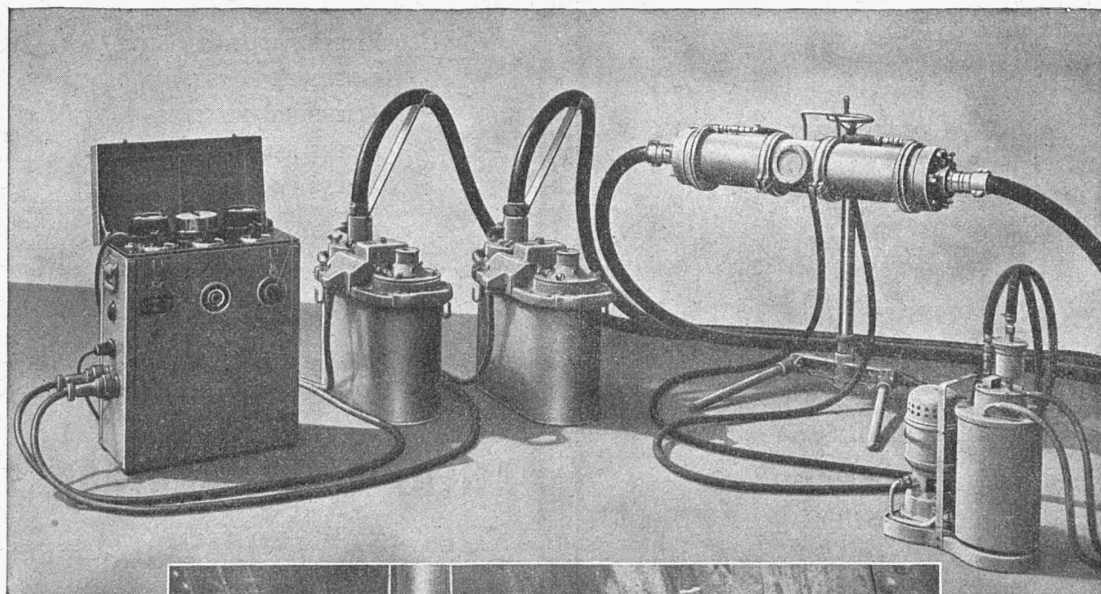

SIEMENS
MESURES

Ms 211