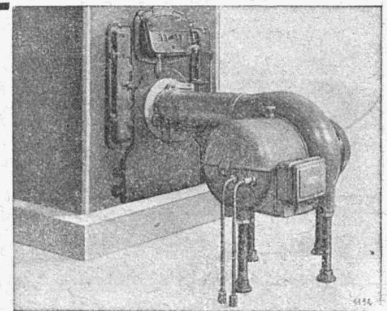

« GAMMA - CUENOD »

Consultez-nous • Ateliers H. CUENOD S. A. Châtelaine - GENÈVE • Consultez-nous