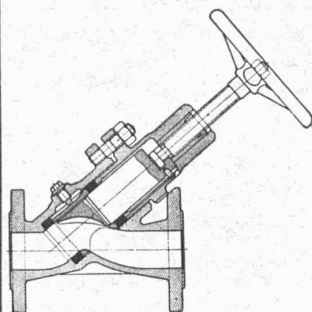

KLINGER VANNES A PISTON

Robinetterie brevetée.
Niveaux d'eau à réflexion.
Vannes spéciales à passage
direct.

F. GYSI, SUHR-Aarau
Tél. 2.39.66
Représentant et Dépositaire

ACIERS STYRIA S.A. ZURICH

Ausstellungsstr. 104   Tél. 7 13 25

L'explosif

bien connu, efficace et bon marché

c'est

la poudre noire

Intend. féd. des Poudres, Berne

Tubes de précision en acier, étirés à froid

K'AGI & C° Winterthour