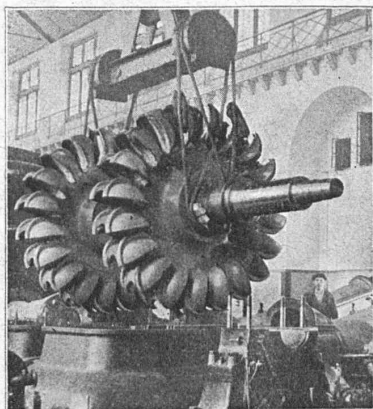

Raccordement facile.

Les produits de fabrication

OEDERLIN

sont connus par leurs hautes qualités et sont toujours appréciés.

S. A. OEDERLIN & C^{ie}, BADEN (SUISSE) — FONDÉE EN 1858 — USINES MÉTALLURGIQUES POUR LA FABRICATION DE TOUTE ROBINETTERIE ET PRODUITS SIMILAIRES EN CUIVRE ET ACIER INOXYDABLE — FONDERIES POUR TOUS LES ALLIAGES DE CUIVRE ET DES MÉTAUX LEGERS — RADIATEURS EN CUIVRE

1836 E. FATZER S. A., Romanshorn 1941

La plus ancienne usine de câbles métalliques.

Câbles métalliques de toutes dimensions en fil d'acier clair et galvanisé jusqu'aux plus hautes résistances.

Spécialité : Câbles à faible distorsion et sans tensions intérieures d'après notre procédé particulier **Defag-Lay.**