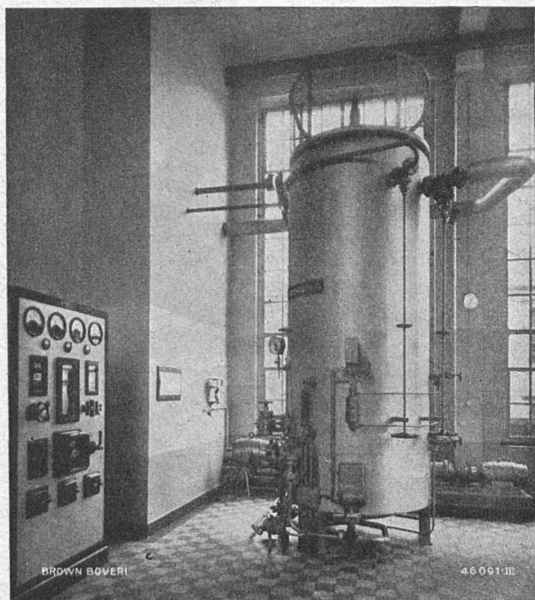

Chaudière électrique
de 2 000 KW, 10 000 V, 17 kg/cm² ats.