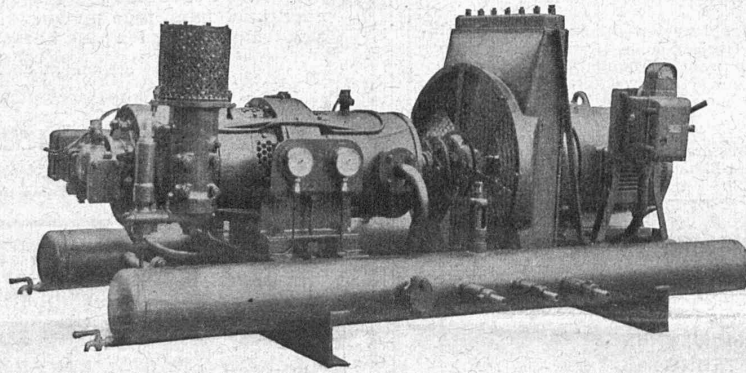

COMPRESSEURS ROTATIFS

Installations fixes
et transportables

avec refroidissement
par eau ou par air.

**Société Suisse pour la Construction de Locomotives et de Machines
WINTERTHUR**