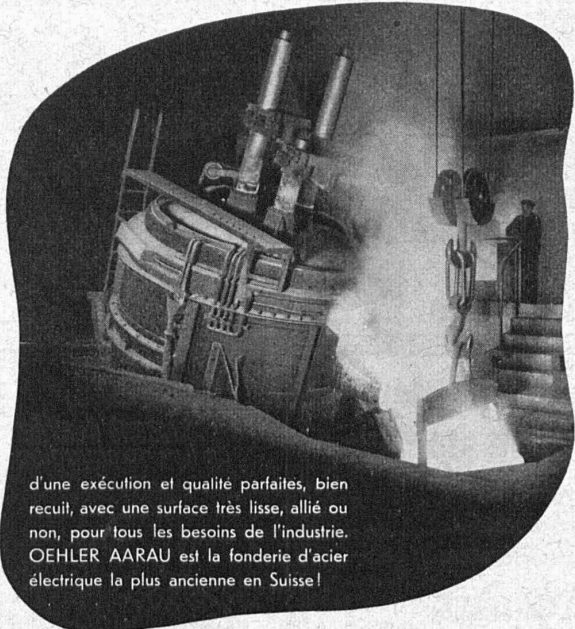

ACIER COULÉ ÉLECTRIQUE

d'une exécution et qualité parfaites, bien recuit, avec une surface très lisse, allié ou non, pour tous les besoins de l'industrie. OEHLER AARAU est la fonderie d'acier électrique la plus ancienne en Suisse!

OEHLER AARAU

USINES MÉTALLURGIQUES OEHLER & CIE. S. A.