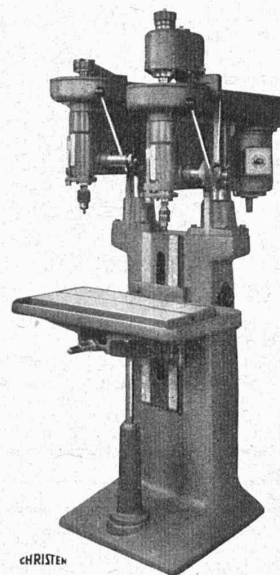

VIANINI

le supertuyau en béton armé centrifugé.
Haute résistance. Etanchéité.
Longueur utile jusqu'à 3,65 m¹.

EMCO

Fosse septique à
eau claire et biologique. Filtres.
Fonctionnement garanti.

Tuyaux ronds longueur 1 m¹
jusqu'à 1500 mm ϕ armés ou non.

Moulage selon plan

de n'importe quelle pièce en béton,
armée ou non.

DESMEULES FRÈRES

FABRIQUE DE PRODUITS EN CIMENT

GRANGES-MARNAND Tél. 6 41 16

CHRISTEN

SPECIALITÉS :

Perceuses rapides

Fraiseuses universelles

Tours de haute
précision

Mandrins à 3 mors
"Christen"

CHRISTEN

CHRISTEN & Co, S.A., BERNE