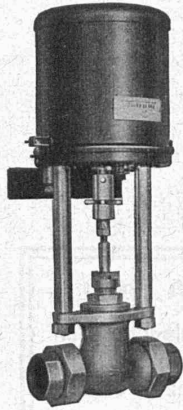

Commande automatique électrique

d'installations de chauffage
de ventilation
frigorifiques
de pompes

par
Interrupteurs horaires
Horloges à contacts
Interrupteurs à distance
Interrupteurs de pression
Interrupteurs à flotteur
Régulateurs de température
Régulateurs d'humidité (humidostats)
Vannes motorisées
Vannes à électro
Commandes motrices pour clapets d'air etc.

Demandez nos catalogues.

SAUTER

Fabrique d'Appareils Electriques
FR. SAUTER S.A. à Bâle

Bureau technique de Genève, rue Diday, 12.