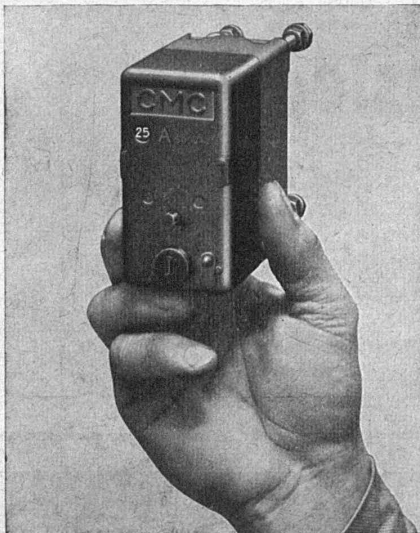

DISJONCTEURS D'INSTALLATION

de 0,5 - 1 - 2 - 4 - 6 - 10 - 15 - 20 - 25 amp. 500 v. ~
remplaçant les coupe-circuits

Haut pouvoir de coupure

soit plus de 3000 amp. sous 550 volts 50 ~

Utilisation simultanée comme coupe-circuit et
comme interrupteur