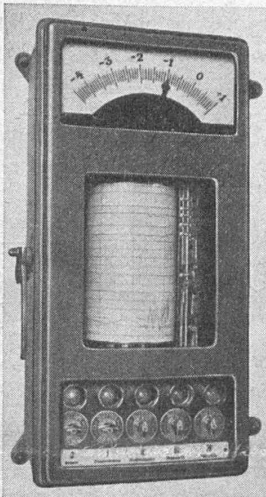

ACIERS STYRIA S.A. ZURICH

Ausstellungsstr. 104 Tél. 7 13 25

LA FONTE ÉLECTRIQUE

S. A. BEX (Vaud)
Tél. 50 01

FONTE HÉMATITE

fontes siliceuses, phosphoreuses
et manganésées

J. A. M. Maurice Erullard, architecte
Rue de l'Arquebuse 6
GENÈVE.

Atelier de construction de matériel pour le service des eaux

Téléindicateurs de niveau pour distributions d'eau, centrales hydro-électriques et pour l'industrie pétrolière. Jauges à distance de pression et de débit. Télécommandes automatiques ou manuelles de pompes, turbines, vannes, clapets, vannes de barrage, etc. Dispositifs de protection pour pompes; Conjoncteurs limnimètres; Télécommandes pour réserves d'incendie; Limnigraphes; Limnimètres à transmission téléphonique. Toutes constructions s'y rapportant.

F. RITMEYER

(S. A.)
ZOUG
Maison fondée en 1904

S. A. des Câbleries & Tréfileries Cossonay - Gare

Cordes en aluminium
pour lignes aériennes

Câbles sous plomb
pour courant fort et courant faible

S. A. FABRIQUES DE MEUBLES Horgen-Claris à Horgen

Maison suisse la plus importante pour

AMEUBLEMENT

de Salles de concert, théâtres, cinématographes, restaurants, cafés, salles à manger, vestibules, etc.

Outils

Ifanger

pour tous travaux de tournage

ED. IFANGER Fabrique d'outils
USTER