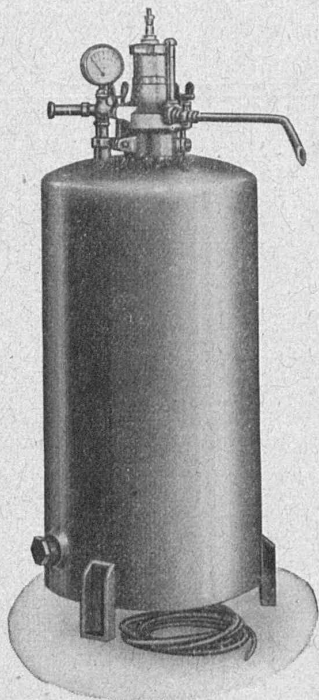

Ecole Polytechnique Fédérale

Pour le 1er avril 1941 sont à repouvoir

une chaire ordinaire du génie rural

et évent.

une chaire extraordinaire de génie rural

Les intéressés sont priés d'adresser leurs demandes, accompagnées d'un curriculum vitæ, avant le 5 février 1941, au président du Conseil de l'Ecole polytechnique fédérale à Zurich.

Société Suisse des Explosifs

Usine et siège à GAMSEN près Brigue (Valais)

Explosifs de sûreté :

GAMSITE et SIMPLONITE

Dynamites à tous dosages
Dynamite „Antigel“
Mèches et Détonateurs

Tous accessoires pour le tir des Mines
Nitropentaérythrite, Cordeau détonant

Télégrammes : „Explosifs-Brigue“

Téléphone : N° 181, Brigue