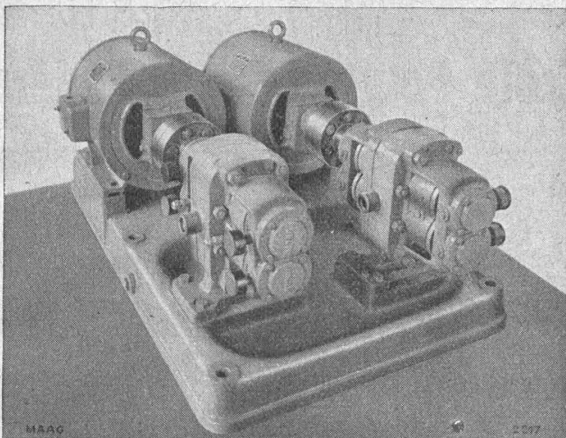

S. A. DES ENGRENAGES MAAG, ZURICH

Groupe de deux pompes pour refoulement d'eau de savon à 40 atm.

Engrenages, réducteurs et multiplificateurs de vitesse de tout genre

Spécialité :

Engrenages à denture trempée et rectifiée

Boîtes de vitesses, à embrayage mécanique ou électrique

Pompes à engrenages de précision pour débits jusqu'à 3000 l/min. et pressions jusqu'à 80 atm.

Radio Paillard

le résultat d'une expérience vieille d'un siècle et de la connaissance des secrets de l'acoustique. Vous serez émerveillé des nouveaux modèles avec parfaite réception des ondes courtes, sans perturbation.

Radio Paillard

reste insurpassable.

Demandez sans engagement le catalogue illustré des nouveaux modèles de Fr. 175.— à 1850.— auprès des représentants généraux

BLATTNER & Cie, Bâle 2.