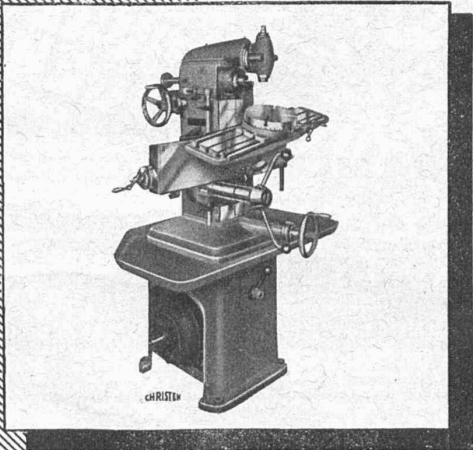

Téléphone 38.192

BERNE, 5 Werdtweg

Téléphone 31.970

+GF+
La **fonte malléable** est
l'idéal pour petits et grands ateliers

Société Anonyme des Aciéries
ci-devant Georges Fischer, Schaffhouse (Suisse)

+GF+
TG 60354