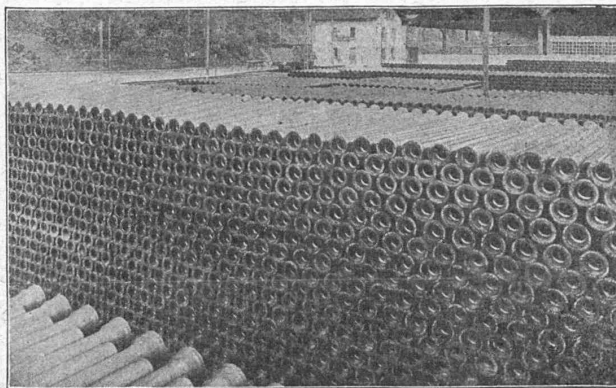

**Société Suisse pour la Construction de Locomotives et de Machines
WINTERTHUR**

SOCIÉTÉ DES USINES DE LOUIS DE ROLL S. A.

USINE DE CHOINDEZ

TUYAUX ET RACCORDS POUR CANALISATIONS D'EAU ET DE GAZ - TUYAUX POUR HAUTES
PRESSIONS ET TUYAUX SPÉCIAUX - TUYAUX EN FONTE CENTRIFUGÉE "ARENS."
TUYAUX A EMBOITEMENT A VIS
SOCLES EN FONTE POUR POTEAUX EN BOIS