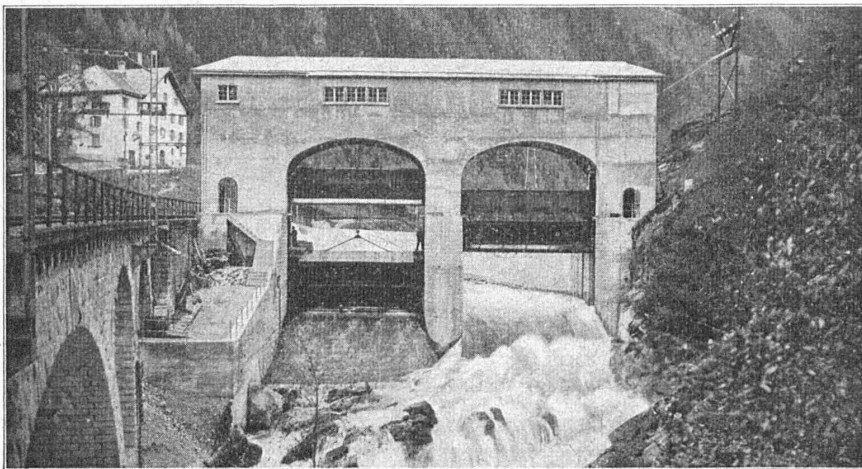

Plus durables que des tiroirs en bois, ne peuvent être rompus.

Les tiroirs, grâce aux conduits standards, peuvent être intervertis.

Metallbau AG

Zürich-Albrieden Tel. 70.677

Le meilleur choix de tous les articles électrotechniques chez

Otto Fischer SA
Zurich

Barrage automatique de Piottino à Rodi-Fiesso.

BARRAGES et VANNES

Turbines hydrauliques, Régulateurs — Conduites forcées.

Charpentes métalliques, chaudronnerie.

Appareils de transport et de manutention.