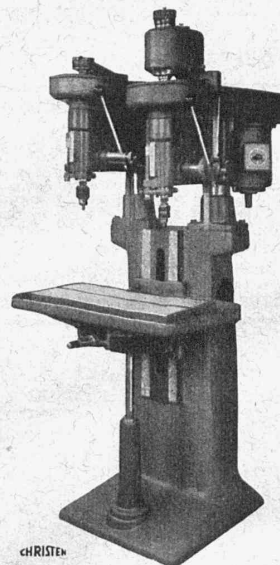

SULZER

CHAUFFAGE PAR RAYONNEMENT

Système Crittall

Brevets +

Avantages particuliers :

Chaleur douce et agréable répartie uniformément dans chaque local. Aucun remous de poussière. Maximum de limpidité et de fraîcheur de l'air.

Sulzer Frères, Société Anonyme

Section Chauffage Central / Winterthour et Succursales

CHRISTEN

SPÉCIALITÉS :

Perceuses rapides

Fraiseuses universelles

Tours de haute
précision

Mandrins à 3 mors
" Christen "

CHRISTEN & C°, S.A., BERNE