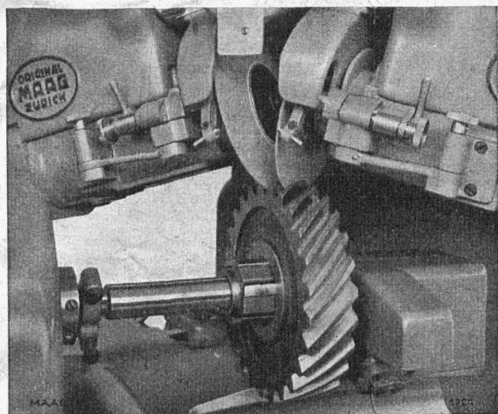

S. A. DES ENGRENAGES MAAG, ZURICH

Rectification d'un engrenage à denture hélicoïdale sur machine Maag, type HSS-30.

Engrenages, réducteurs et multiplificateurs de vitesse de tout genre

Spécialité :

Engrenages à denture trempée et rectifiée

Boîtes de vitesse, à embrayage mécanique ou électrique

Pompes à engrenages de précision

pour débits jusqu'à 3000 lit./min.
et pressions jusqu'à 80 atm.

La BANQUE CANTONALE VAUDOISE

à Lausanne

25 AGENCES ET 2 SOUS-AGENCES DANS LE CANTON — AGENCE A LAUSANNE : PLACE BEL-AIR met ses services à la disposition de MM. les industriels, commerçants et particuliers

TOUTES OPÉRATIONS DE BANQUE AUX MEILLEURES CONDITIONS