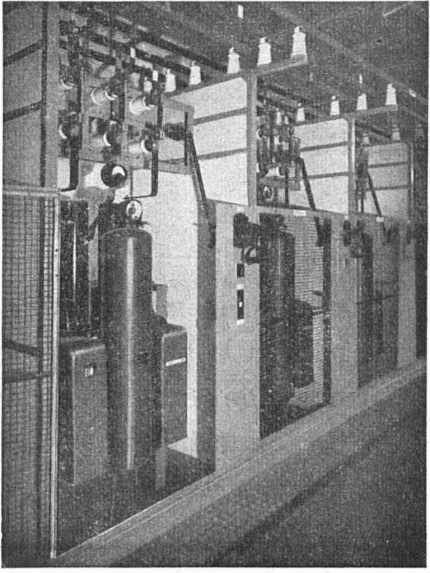

Disjoncteur à air comprimé  
- Type AF 104 10 kV 350 A  
pression de service = 5 kg/cm<sup>2</sup>

Fabrique d'appareillage électrique  
**SPRECHER & SCHUH S.A.**  
AARAU

**BÉTON PRÉCONTRAIT**  
PROCÉDÉS FREYSSINET BREVETÉS