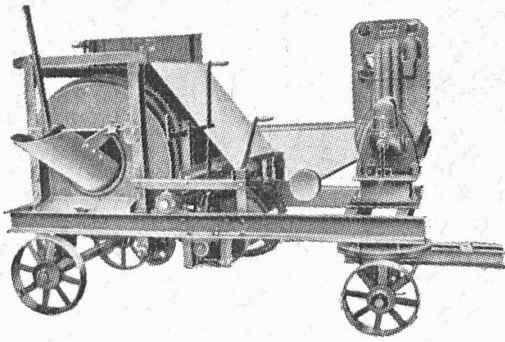

Machines pour entrepreneurs

pour super- et infrastructure.

Machines et installations

pour la préparation de sable et gravier.

Appareils de levage

pour commande à main et électrique.

Pompes à incendie

avec moteur de 25, 35 et 50 CV.

BRUN & Cie Fabrique de machines **NEBIKON (Luc.)**

Fondée en 1872

Tél. N° 85.112