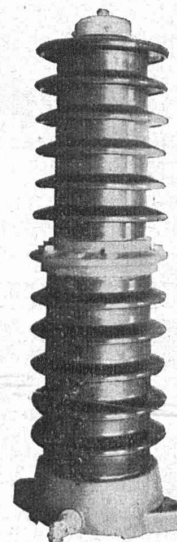

La BANQUE CANTONALE VAUDOISE

à Lausanne

25 AGENCES ET 2 SOUS-AGENCES DANS LE CANTON — AGENCE A LAUSANNE : PLACE BEL-AIR
met ses services à la disposition de MM. les industriels, commerçants et particuliers

TOUTES OPÉRATIONS DE BANQUE AUX MEILLEURES CONDITIONS