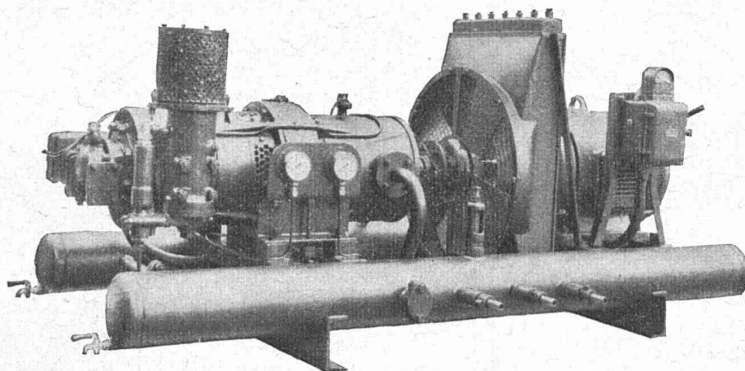

BREVETS D'INVENTION

MARQUES - MODÈLES - RECHERCHES - EXPERTISES

EDMOND LAUBER

Ing. dipl. E. P. F. - Conseil en matière de propriété industrielle.

9, Avenue Marc Monnier

GENÈVE

Téléphone 5 31 88

SLM
WINTERTHUR

COMPRESSEURS ROTATIFS

Installations fixes
et transportables

avec refroidissement
par eau ou par air.

**Société Suisse pour la Construction de Locomotives et de Machines
WINTERTHUR**

La maison spécialiste

vous offre

le nouveau

Parafoudre pour haute tension

Type BH 200

Pouvoir d'écoulement

10'000 A

essayé par le F.K.H.

Livrable pour 1500 — 4000 — 10000 A.

Ses propriétés :

- Faible tension d'amorçage
- Faible tension restante
- Haut pouvoir d'écoulement
- Pas de pièces mouvantes

Fabrique
d'appareillage électrique

SPRECHER & SCHUH S.A. AARAU