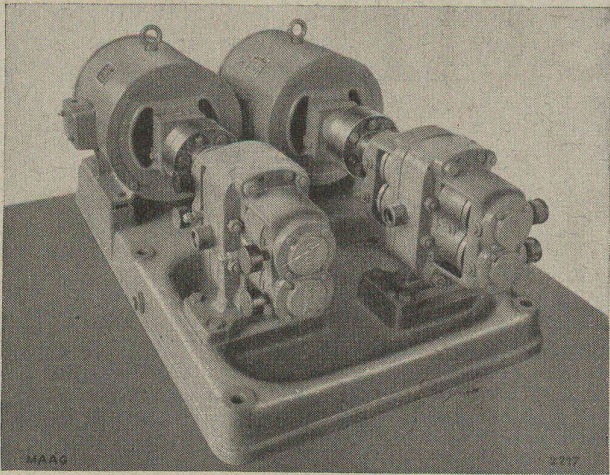

S. A. DES ENGRENAGES MAAG, ZURICH

Groupe de deux pompes pour refoulement d'eau de savon à 40 atm.

Engrenages, réducteurs et multiplificateurs de vitesse de tout genre

Spécialité :

Engrenages à denture trempée et rectifiée

Boîtes de vitesse, à embrayage mécanique ou électrique

Pompes à engrenages de précision

pour débits jusqu'à 3000 l/min.

et pressions jusqu'à 80 atm.

S. A. FABRIQUES DE MEUBLES
Horgen-Glaris à Horgen

Maison suisse la plus importante pour

AMEUBLEMENT

de Salles de concert, théâtres, cinémathogues, restaurants, cafés, salles à manger, vestibules, etc.

ASCENSEURS MONTE-CHARGE
MONTE-PLATS

MOTEURS ÉLECTRIQUES EN TOUS
GENRES

DEVIS SUR DEMANDE

ASCENSEURS ET MOTEURS « **SCHINDLER** »

HAUBRUGE & Cie LAUSANNE

Chemin de la Batelière. - Tél. 22946