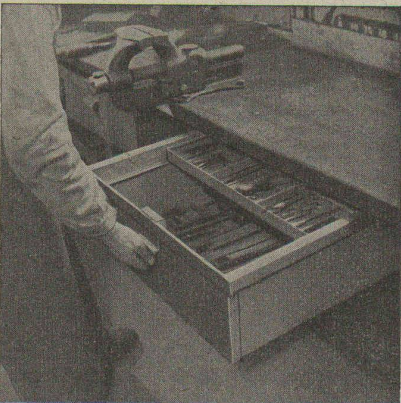

Types normaux

tension de service 220 à 220 000 V

capacité d'écoulement nominale 750, 1500,

2500, 5000, 10 000 A

Types spéciaux

capacité d'écoulement nominale 50 000 A

Visitez notre stand 888, hall 5, à la Foire de Bâle.

Sté A. Brown, Boveri & C^{ie}, Baden — Bureaux techniques à —
Lausanne, Baden, Bâle et Berne

Les tiroirs d'établi

norm
en acier

sont aussi nécessaires à chaque entreprise que des machines travaillant rationnellement.