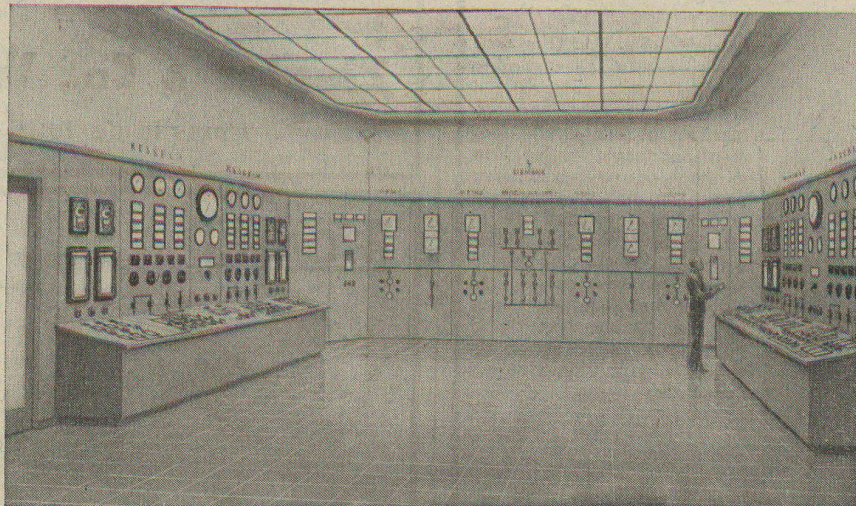

Haut pouvoir de coupure

soit plus de 3000 amp. sous 550 v. ~

servant comme

interrupteur et coupe-circuit — coupe-circuit de groupe
de lignes — coupe-circuit de section — protection
pour lignes, chauffages, etc.

Demandez, s. v. p., notre liste N° 304 TSR.

SIEMENS

GALERIE DE COMMANDE POUR USINES DE FORCE MOTRICE

Z 23 03/2

Galerie de commande commune pour la surveillance centralisée de la chaufferie, des machines et du poste de distribution dans une usine de force motrice à haute pression.