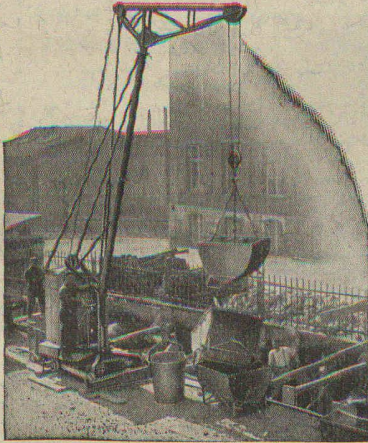

FABRIQUES DE CRAYONS KOH-I-NOOR L. & C. HARDTMUTH

REPRÉSENTANT GÉNÉRAL DE NOTRE FIRME: Mr. WALTER SCHNEEBELI, NORDSTR. 7, ZURICH 6

PETITE GRUE R A C O

BREVETÉE - PROPRE FABRICATION

La petite grue RACO, exécution brevetée, se distingue par certains avantages qui se font déjà valoir lors du montage et tout particulièrement pendant le service. Son montage pour le travail prévu se fait en quelques instants et la transformation de la portée, de la hauteur d'élévation et de la force portante au gré des besoins, ne demande que quelques minutes. La construction de la petite grue RACO est solide et elle lui garantit une longue durée d'existence.