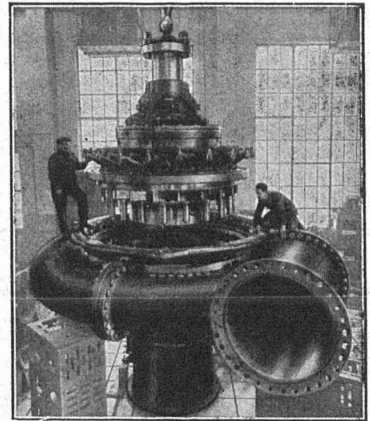

Wanner & C^{ie} S^{té} A^{me} à Horgen

TURBINES HYDRAULIQUES

POUR TOUTES CHUTES ET TOUS DÉBITS

TURBINE FRANCIS

DE 48 900 CH

CHUTE 299 MÈTRES

ATELIERS DES CHARMILLES S. A. GENÈVE

CHARMILLES - GENÈVE