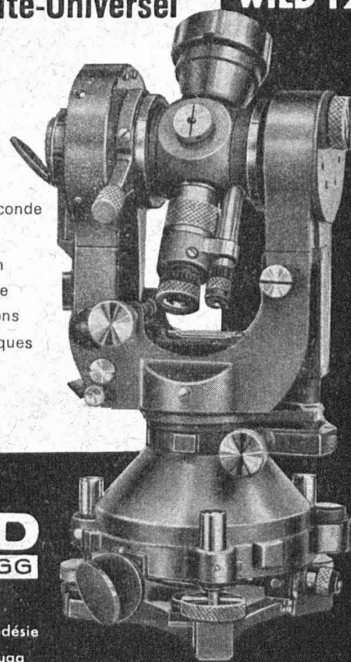

Théodolite-Universel WILD T2

Précision 1 seconde

Application :

- Triangulation
- Tachéométrie
- Déterminations géographiques