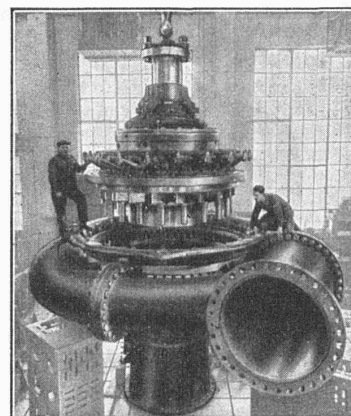

Instrumentation de mesure :

Manomètres

Thermomètres

Compteurs

Accessoires de chaudières :

Robinets à clapet

Robinets à tasseau

Appareils de surveillance

Pompes, Elévateurs, etc.

Manometer A.-G., Zurich 11

Andreasstrasse, 19 - Téléphone 6 64 66

In - 2128