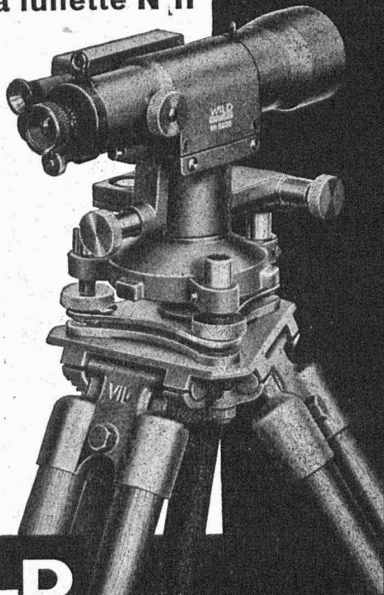

WILD
HEERBRUGG

S. A. de vente des Instruments de Géodésie
Henri Wild, HEERBRUGG Tel. 7 22 95

Embellissez
votre intérieur
par la lumière
blanc-argent

OSRAM
KRYPTON
éclairage
plus
économique

OSRAM
KRYPTON