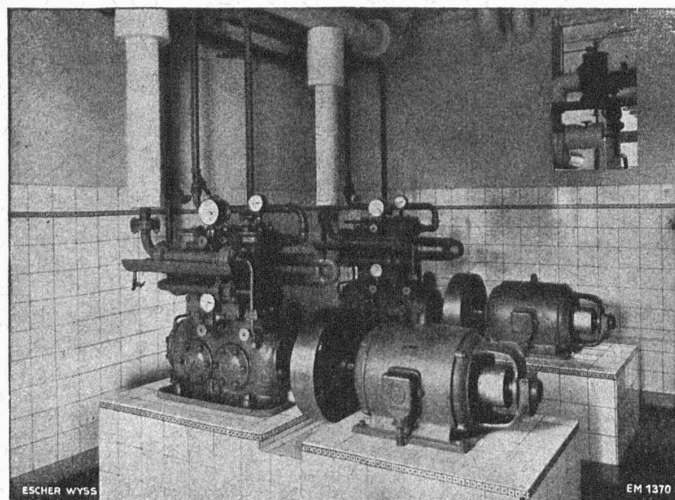

Installation frigorifique « FRIGOTROP » entièrement automatique dans une brasserie.

ESCHER WYSS

ZURICH

NOS SPÉCIALITÉS:

- Turbines hydrauliques
- Pompes
- Conduites forcées
- Hélices marines à pas variable
- Hélices d'avions en métal léger
- Machines à papier
- Turbines à vapeur
- Chaudières à vapeur et réservoirs
- Turbo-compresseurs et ventilateurs à hélice
- Installations d'évaporation
- Machines frigorifiques
- Essoreuses pour l'industrie, système « TER MEER »
- Produits de fonderie