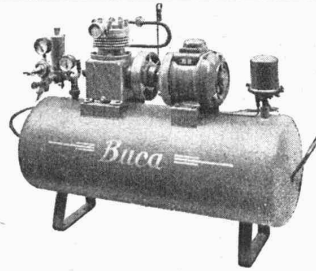

COMPRESSEURS

entièrement automatiques

6 - 64 m³ à l'heure