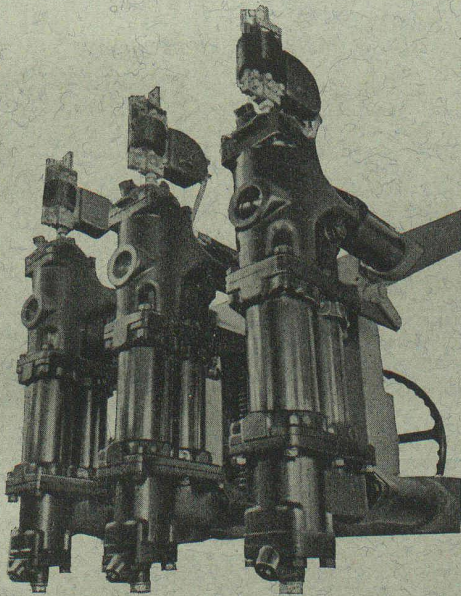

### Ses caractéristiques :

- Faible encombrement.
- Faible volume d'huile (4,8 kg. tripolaire).
- Arrivée et départ en ligne droite.
- Commande par volant ou par appareil à ressort.

Disjoncteur à faible volume d'huile.  
Type HP 6 20 kV 200 MVA