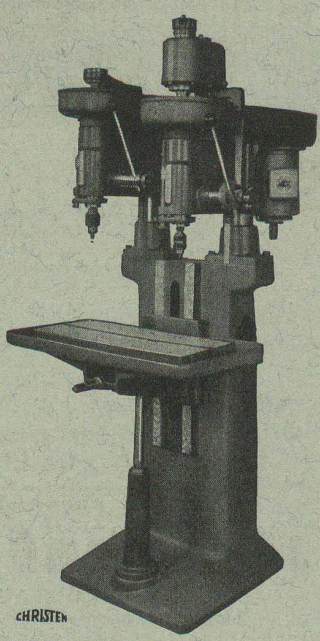

CHRISTEN

Fraiseuses universelles

Tours de haute précision

Perceuses rapides

Mandrins à 3 mors

Christen & Co. AG., Berne

François Rittmeyer S. A. Zoug

Atelier de Construction d'Appareils pour le Service des Eaux

La maison, fondée en 1904, construit :

Pour les usines hydroélectriques et pour l'hydrographie :

Installations de télémessure de niveaux partant du mouvement d'un flotteur ou de la pesée de pression d'eau ; systèmes d'impulsion spéciaux mesurant les dénivellations rapides des chambres d'équilibre. Télémètres de la tendance des dénivellations. Télémètres de position et télécommandes automatiques de vannes de barrage, etc. Téléajustage automatique de la puissance de turbines subordonné au niveau de la retenue et au tarif de l'énergie. Limnigraphes, jaugeurs-enregistreurs de débits, limnimètres téléphoniques.