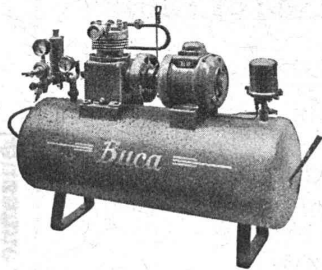

COMPRESSEURS

entièrement automatiques

6 - 64 m³ à l'heure

pour peinture au pistolet,
soufflage,
gonflage de pneus,
lavage, graissage, etc.

WEWERKA, ZURICH

Dufourstrasse 4 — Téléphone (051) 24 16 26

Succ. à BERNE, Effingerstrasse 33 — Téléphone (031) 2 61 26
LUGANO, Via E. Bossi 9 — Téléphone 2 20 18