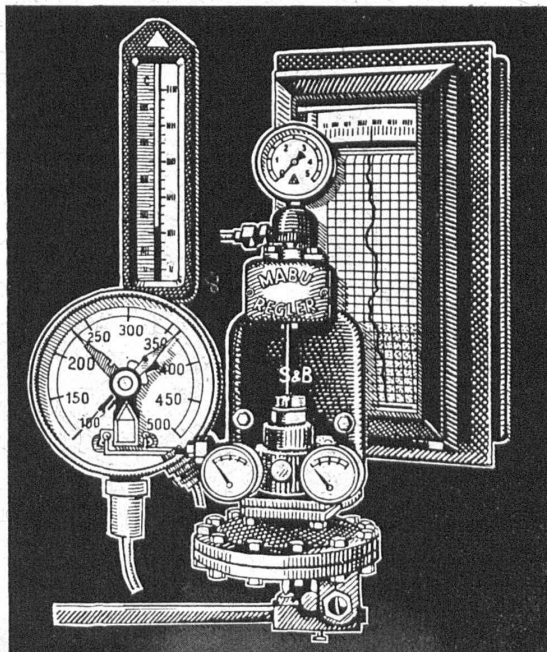

Visserie - Robinetterie

Vis Imbus

Spécialistes pour séries moyennes et
petites

Sam

S.A. GENÈVE - ACACIAS

26, rue des Usines - Téléph. 4 23 37

LUXRAM Deca.
Notre bonne lampe suisse

Instruments de mesure Régulateurs