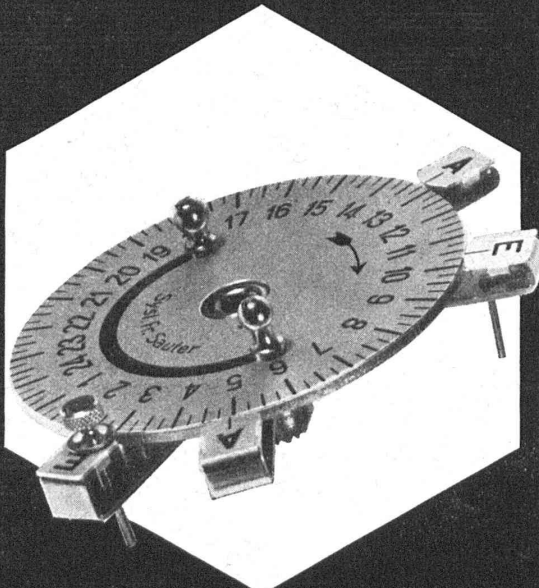

Téléphone : 3.11.81 Brigue
3.11.82

SAUTER

Interrupteurs horaires
avec dispositif de commande normalisé

Fabrique d'Appareils Electriques Fr. Sauter S.A. Bâle

Poignées de jauges

moulées en matière à la résine synthétique