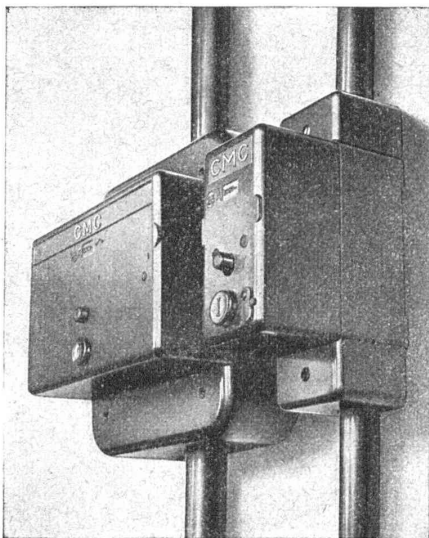

Téléphone 2 72 22

Petit disjoncteur CMC

remplaçant les coupe-circuits
de 2 - 4 - 6 - 10 - 15 - 20 - 25 amp. 500 volts ~
unipolaire — bipolaire — tripolaire

avec ou sans neutre
pour montage en saillie ou encastré