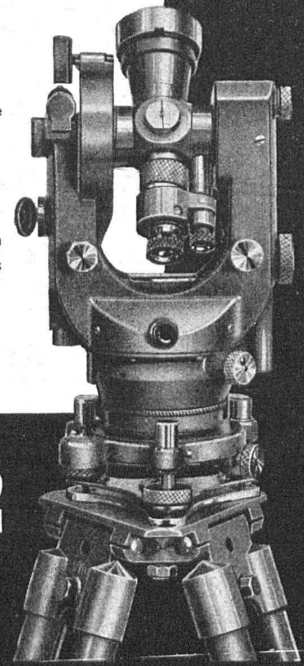

Précision 1/10 minute

Application :

Tachéométrie
Triangulation
Travaux
de construction
Travaux souterrains

**WILD
HEERBRUGG**

S. A. de Vente des
Instruments de Géodésie
Henri Wild, Heerbrugg