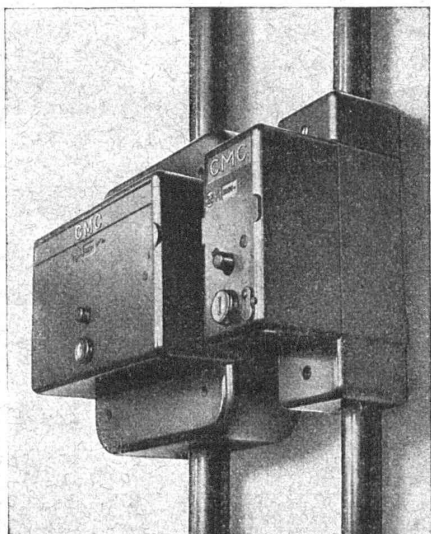

SULZER

Pompes centrifuges à haute pression

SULZER FRÈRES, SOCIÉTÉ ANONYME, WINTERTHUR | Bureau de Lausanne 11, Petit-Chêne, Tél. 3 41 69

CHARLES MAIER & CIE - SCHAFFHOUSE

FABRIQUE D'APPAREILS ÉLECTRIQUES

16, Place St-François

Bureau de **LAUSANNE**

Téléphone **2 72 22**

Petit disjoncteur CMC

remplaçant les coupe-circuits
de 2 - 4 - 6 - 10 - 15 - 20 - 25 amp. 500 volts ~
unipolaire — bipolaire — tripolaire

**avec ou sans neutre
pour montage en saillie ou encastré**

Haut pouvoir de coupure
soit plus de 3000 amp. sous 550 v. ~

servant comme
interrupteur **et** coupe-circuit — coupe-circuit de groupe
coupe-circuit de section
protection pour lignes, chauffages, etc.

Demandez, s. v. p., notre liste N° 304 TSR.