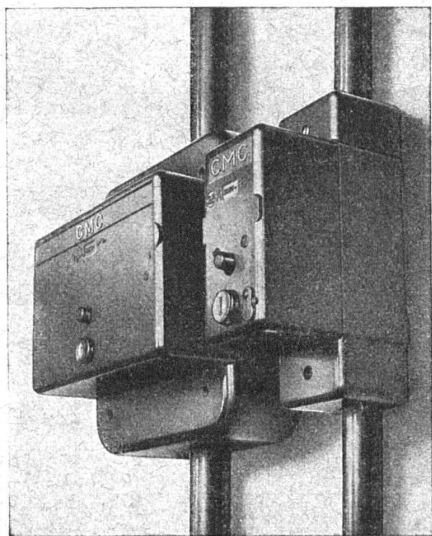

SULZER

Pompes centrifuges à haute pression

SULZER FRÈRES, SOCIÉTÉ ANONYME, WINTERTHUR | Bureau de Lausanne 11, Petit-Chêne, Tél. 3 41 69

CHARLES MAIER & CIE - SCHAFFHOUSE

FABRIQUE D'APPAREILS ÉLECTRIQUES

16, Place St-François

Bureau de **LAUSANNE**

Téléphone **2 72 22**

Petit disjoncteur CMC

remplaçant les coupe-circuits
de 2 - 4 - 6 - 10 - 15 - 20 - 25 amp. 500 volts ~
unipolaire — bipolaire — tripolaire

**avec ou sans neutre
pour montage en saillie ou encastré**

Haut pouvoir de coupure
soit plus de 3000 amp. sous 550 v. ~

servant comme
interrupteur **et** coupe-circuit — coupe-circuit de groupe
coupe-circuit de section
protection pour lignes, chauffages, etc.

Demandez, s. v. p., notre liste N° 304 TSR.