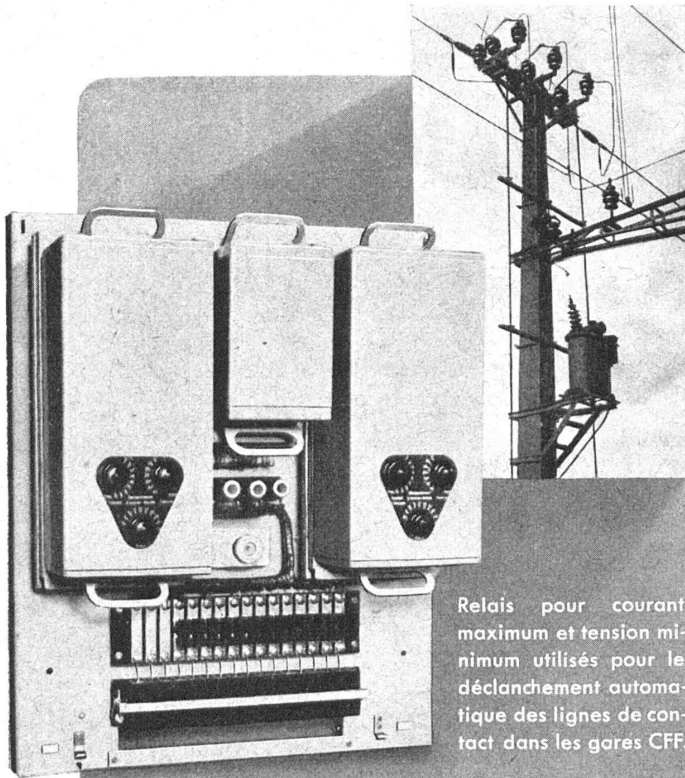

Relais pour courant maximum et tension minimum utilisés pour le déclenchement automatique des lignes de contact dans les gares CFF.

**ALBISWERK
ZURICH S.A.**

**INSTALLATIONS
DE TÉLÉCOMMANDE
ALBIS**

Commandes et mesures à distance exigent des appareils sûrs et robustes.

La réalisation de nos installations de télécommande n'a été possible que grâce à l'expérience acquise dans la fabrication des téléphones automatiques.

BUREAUX DE VENTE: PRODUITS ÉLECTROTECHNIQUES SIEMENS S.A., ZURICH, BERNE, LAUSANNE

LUXRAM *Deca*
Notre bonne lampe suisse

Pièces moulées en RESOFORME
résine synthétique

MICAFIL

Pièces de construction
pour la fabrication d'appareils et pour l'électrotechnique, exécutées d'après vos dessins

MICAFIL S.A. ZURICH-ALTSTETTEN
TEL. 255200