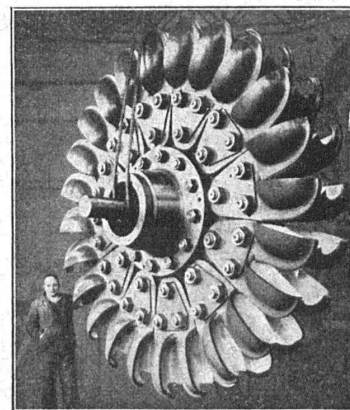

TURBINES HYDRAULIQUES

POUR TOUTES CHUTES ET TOUS DÉBITS

ROUE D'UN GROUPE
DE 60 000 CH
CHUTE 640 MÈTRES

ATELIERS DES CHARMILLES S. A. GENÈVE

CHARMILLES - GENÈVE

SULZER

Pompes centrifuges à haute pression

SULZER FRÈRES, SOCIÉTÉ ANONYME, WINTERTHUR | Bureau de Lausanne 11, Petit-Chêne, Tél. 3 41 69