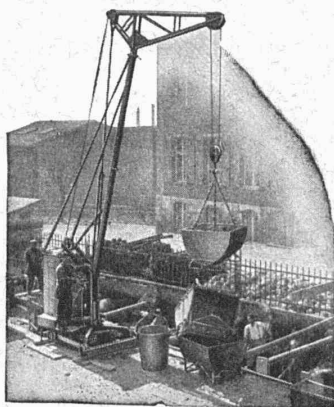

Spécialités de

**GIROUD
OLTEN**

Elévateurs à godets
Tuyaux de transport
Transporteurs à ruban
Transporteurs à racloirs
Ascenseurs inclinés
Monte-caisses
Transporteurs à hélices
Monorails
Transporteurs oscillants
Transporteurs à rouleaux
Convoyeurs

Engins de pesage

Fabrique de machines S. A. Louis GIROUD, Olten

Tél. 062 - 5 40 17

**PETITE GRUE
R A C O**

BREVETÉE - PROPRE FABRICATION

La petite grue RACO, exécution brevetée, se distingue par certains avantages qui se font déjà valoir lors du montage et tout particulièrement pendant le service. Son montage pour le travail prévu se fait en quelques instants et la transformation de la portée, de la hauteur d'élévation et de la force portante au gré des besoins, ne demande que quelques minutes. La construction de la petite grue RACO est solide et elle lui garantit une longue durée d'existence.