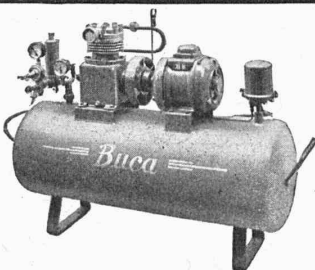

COMPRESSEURS

entièrement automatiques

6 - 64 m³ à l'heure

Installation de peinture
au pistolet, outillage
pour air comprimé, pis-
tolets à soufflet, etc.

WEWERKA

Zurich 8, Dufourstrasse 4, Téléphone 24 16 26 (051)

Berne, Effingerstrasse 33, Téléphone 261 26 (031)

Lugano, Via E. Bossi 9, Téléphone 220 18

Vitrages WEMA Lanterneaux

Siegfried Keller & Co. Wallisellen - Zch.

Tel.
(051) 93.21.14