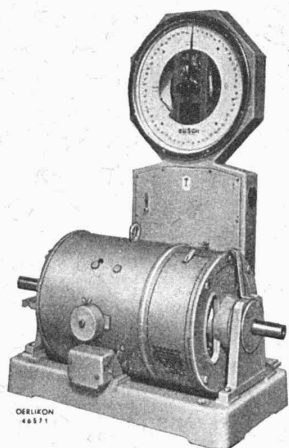

**WILD
HEERBRUGG**

S. A. de vente des Instruments de Géodésie
Henri Wild, HEERBRUGG

Tél. 7 22 95

Dynamomètres

OERLIKON

pour la détermination très exacte et rapide
de la puissance développée ou absorbée et du rendement
des machines.