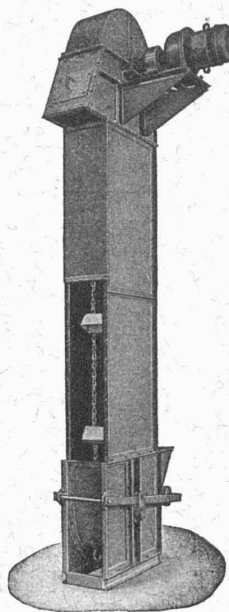

Elévateurs à godets
Tuyaux de transport
Transporteurs à ruban
Transporteurs à racloirs
Ascenseurs inclinés
Monte-caisses
Transporteurs à hélices
Monorails
Transporteurs oscillants
Transporteurs à rouleaux
Convoyeurs

Engins de pesage

Fabrique de machines S. A. Louis GIROUD, Olten

Tél. 062 - 5 40 17