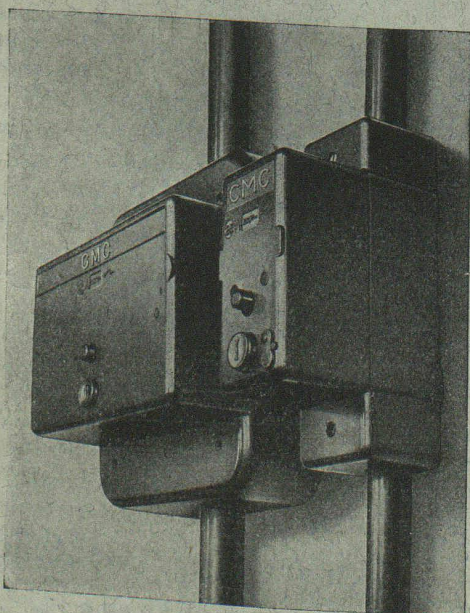

Ateliers de Construction s/ Sihl S.A.
Zurich

Fondés en 1871

Tél. (051) 23 35 14

CHARLES MAIER & C^{IE} - SCHAFFHOUSE

FABRIQUE D'APPAREILS ÉLECTRIQUES

16, Place St-François

Bureau de **LAUSANNE**

Téléphone 2 72 22