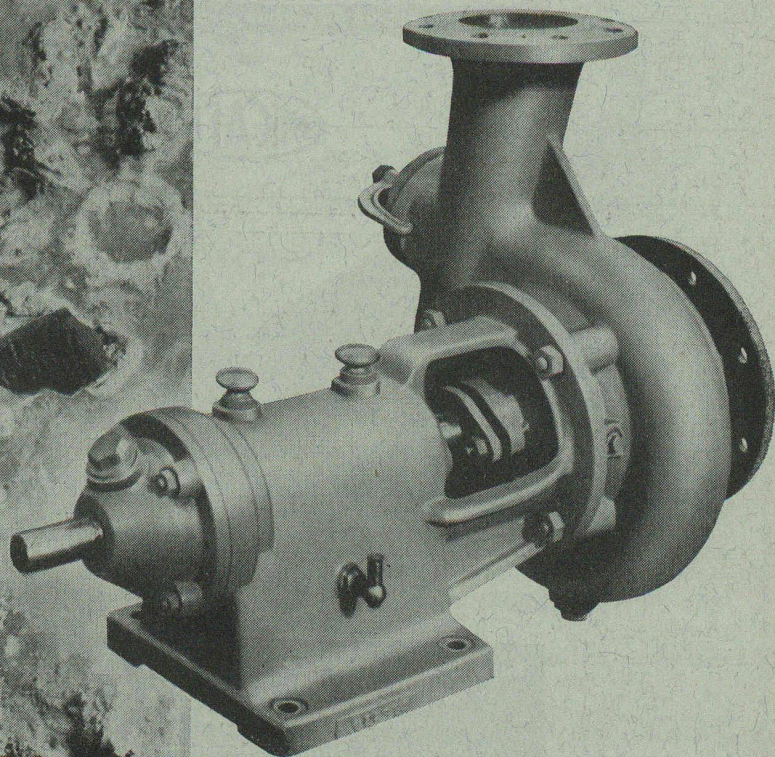

Les nouvelles
Pompes à eaux sales
type SCP pour eaux d'égouts, eaux sales
ou résiduaires en tous genres

Sulzer Frères, Société Anonyme, Winterthur

BUREAU DE LAUSANNE, 11, PETIT-CHÊNE — Tél. 3 41 69

CONVERTISSEUR MONOBLOC