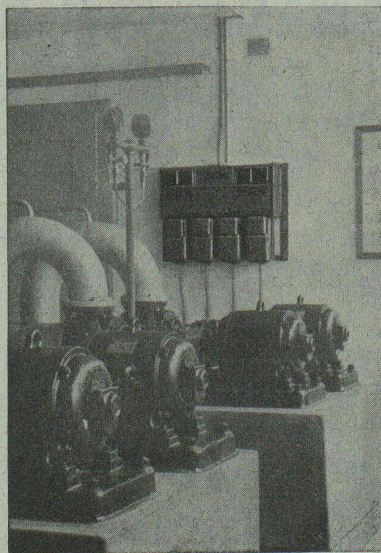

Contacteurs pour commande automatique de moteurs

Groupe de pompes
commandé par contacteurs

Fabrique d'appareillage électrique
SPRECHER & SCHUH S.A.
AARAU