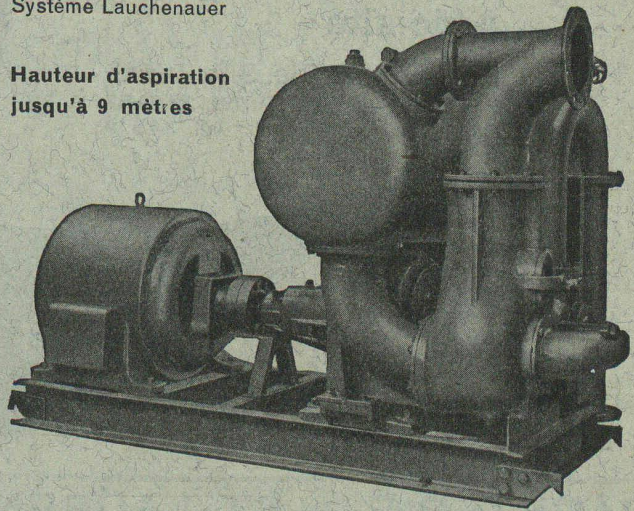

Télégrammes : „Explosifs-Brigue“

Téléphone : 3.11.81 Brigue
3.11.82

Pompes pour Entrepreneurs

à amorçage automatique, sans soupapes
Système Lauchenauer

Hauteur d'aspiration
jusqu'à 9 mètres

Débites de 1 à 500 litres/seconde. — Pas de soupape de pied, ni de clapet dans la tubulure d'aspiration. — Aucune pompe à vide de secours. — Réamorçage automatique immédiat, même si de l'air est entré dans le tuyau d'aspiration. — Pas de surfaces de joint présentant des frottements et s'usant, par conséquent insensibilité à l'action des limons, du sable et des graviers.