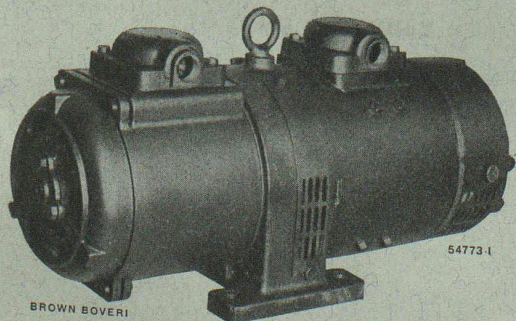

Les nouvelles
Pompes à eaux sales
type SCP pour eaux d'égouts, eaux sales
ou résiduaires en tous genres

Sulzer Frères, Société Anonyme, Winterthur

BUREAU DE LAUSANNE, 11, PETIT-CHÊNE — Tél. 3 41 69

CONVERTISSEUR MONOBLOC