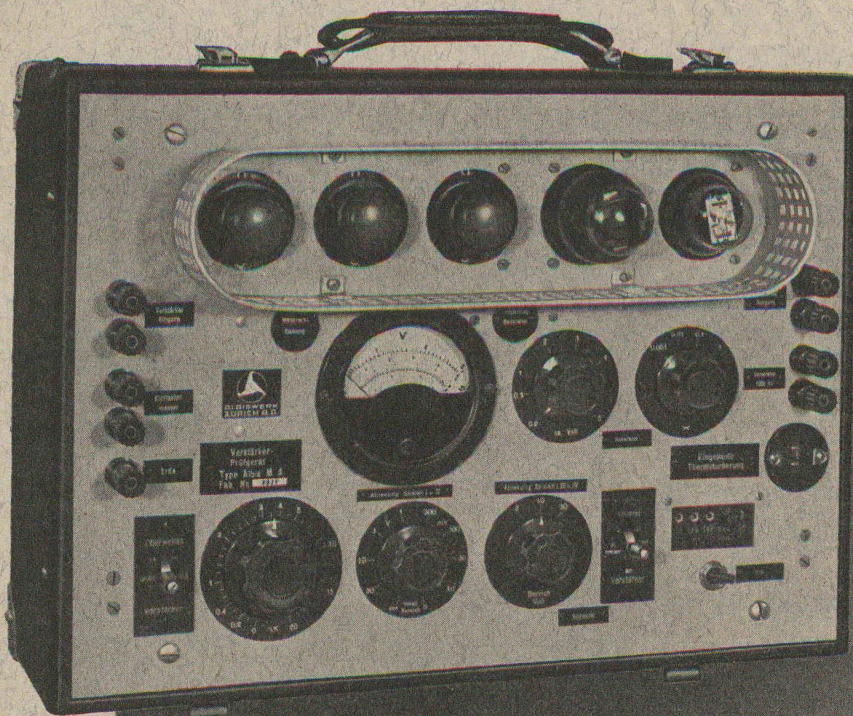

**ALBISWERK
ZÜRICH S.A.**

**APPAREILLAGE
D'AMPLIFICATION
ALBIS**

Contrôleur d'amplificateurs portable permettant de mesurer le taux de distorsion d'amplificateurs à une fréquence donnée.

BUREAUX DE VENTE: PRODUITS ÉLECTROTECHNIQUES SIEMENS S.A., ZÜRICH, BERNE, LAUSANNE

Fabrique de Produits Réfractaires Lausen S.A., Lausen

(Bâle-Camp.)
Tél. 72 281

Fondée en 1872

Dépôts dans toutes les grandes villes

Matériaux réfractaires de qualité

alumineuse, silicieuse, au corindon, au carborundum en sillimanit, etc., pour toutes les industries.

Produits anti-acides

Produits isolants

Carreaux en grès céramé pour dallages et revêtements, uni, porphyre, flammé