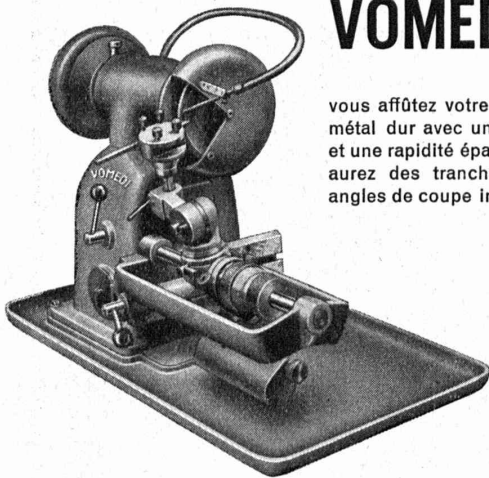

Un affûtage parfait !

Avec la nouvelle

Machine à affûter et scier le métal dur

VOMEDI 3

vous affûtez votre outillage en métal dur avec une exactitude et une rapidité épatante ! Vous aurez des tranchants et des angles de coupe impeccables !