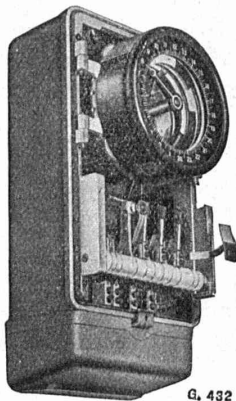

G. 432

GHIELMETTI

Horloges à contact - Interrupteurs horaires
Interrupteurs à distance - Contacteurs - Relais
Commandes centralisées - Régulateurs de température

Interrupteurs à main spéciaux pour commandes
électriques et toutes les applications et schémas possibles
Interrupteurs à pédale - Interrupteurs fin de course

Fr. Ghielmetti & Co S. A., Soleure

Fabrique d'appareils électriques

Tél. (065) 2 43 41