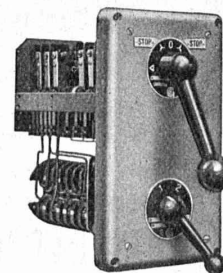

BOVARD & CO.

**BREVETS
MARQUES
EXPERTISES**

BERN BOLLWERK 15 TEL. 2 49 03/4

**Niveaux à lunette
Théodolites
Mires et jalons**

Demandez offre ou démonstration

L. Weber & Co. Zurich

Grünhaldenstr. 11

Tél. (051) 46 94 64

**OTTO FISCHER SA
ZURICH 5**

SIHLQUAI 125 TEL. (051) 23 76 62

*Articles
électrotechniques
en gros*

LA POUDRE NOIRE

l'explosif efficace et bon marché

Intendance fédérale des poudres, Berne

VIANINI

le supertuyau en béton armé centrifugé.
Haute résistance. Etanchéité.
Longueur utile jusqu'à 3,65 m¹.

EMCO

Fosse septique à
eau claire et biologique. Filtres.
Fonctionnement garanti.

Tuyaux ronds longueur 1 m¹
jusqu'à 1500 mm ϕ armés ou non.

Pierre artificielle

Briques creuses D.F.G.

DESMEULES FRÈRES

FABRIQUE DE PRODUITS EN CIMENT

GRANGES-MARNAND Tél. 037 6 41 16

G. 432

GHIELMETTI

Horloges à contact - Interrupteurs horaires
Interrupteurs à distance - Contacteurs - Relais
Commandes centralisées - Régulateurs de température

Interrupteurs à main spéciaux pour commandes
électriques et toutes les applications et schémas possibles
Interrupteurs à pédale - Interrupteurs fin de course

Fr. Ghielmetti & Co S. A., Soleure

Fabrique d'appareils électriques

Tél. (065) 2 43 41