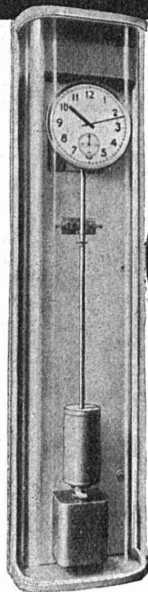

HORLOGES ELECTRIQUES

FAVAG

Fabrique d'appareils électriques S.A.
NEUCHÂTEL

Demandez la visite de nos ingénieurs !

Wagonnets spéciaux de galerie

Travail de qualité suisse de Roll
Robuste et durable

Locomotives de galerie à accumulateurs
ou à trolley